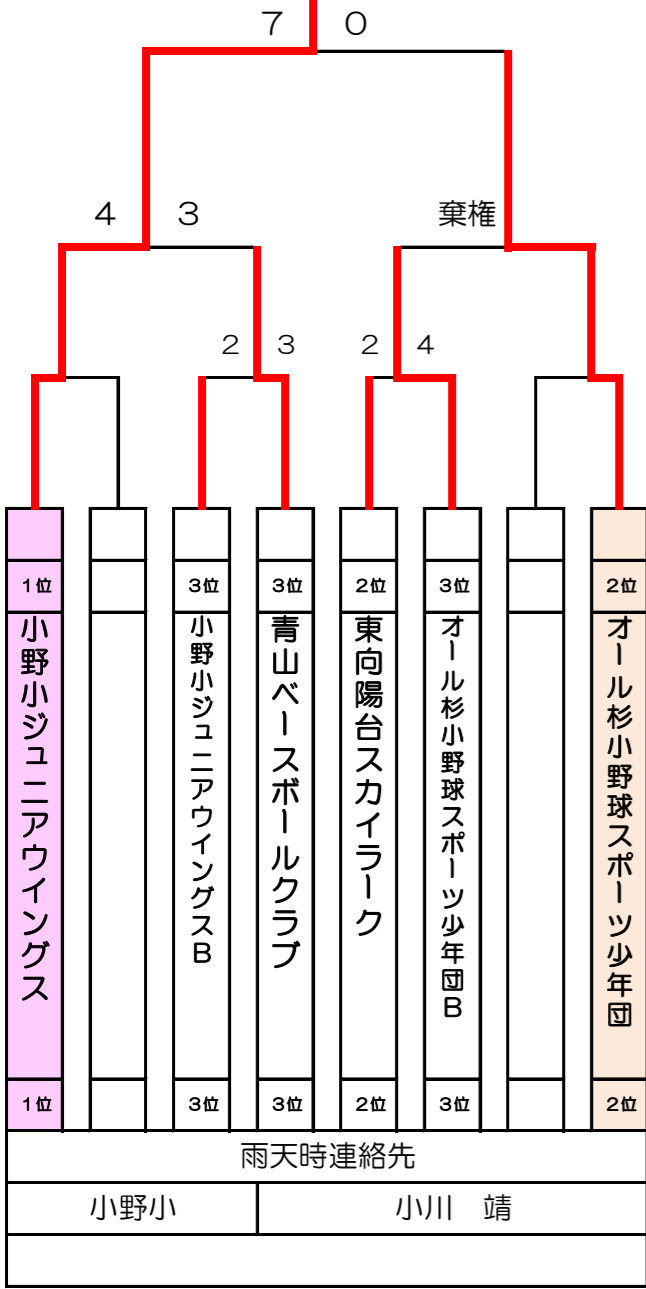

小野小ジュニアウイングス

いそ山バッドボーイズ

市名坂クラブ

審判  
 次の試合の一塁側ベンチが、主審、二塁塁審とする。  
 次の試合の三塁側ベンチが、一塁、三塁の塁審とする。  
 三回戦はグラウンド担当が主審、二塁、他は帯同とする。  
 ※G担当で調整し直してもOKとする。  
 審判は経験者でお願いいたします。Gパニング

- ① 70分以降次の回に入らないこととする。
- ② ボークは1回目から取ることとする。
- ③ 3回以降7点差でコールドゲームとする。
- ④ 同点の場合はタイブレーク試合が決するまで行う。  
タイブレーク 1死満塁 打者は1番から  
同点の場合は、継続打順で試合が決するまで  
行うこととする。
- ⑤ トーナメント左側が1塁ベンチとする。