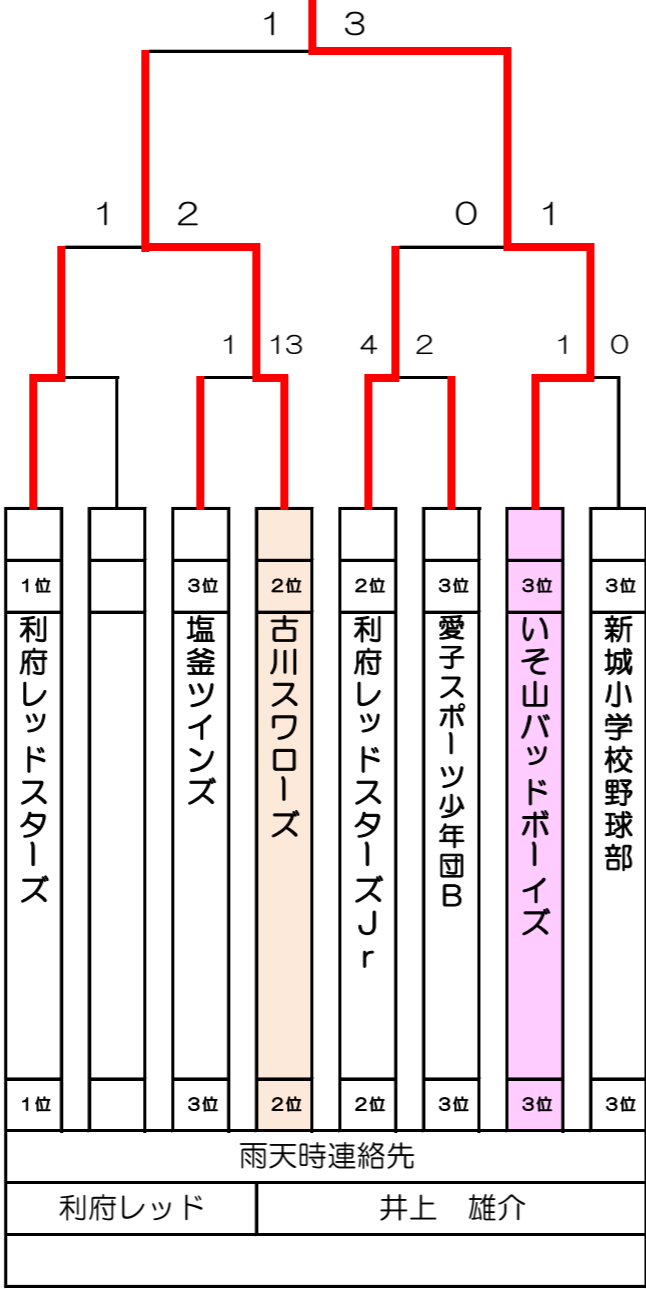

小野小ジュニアウイングス

いそ山バッドボーイズ

市名坂クラブ

審判  
 次の試合の一塁側ベンチが、主審、二塁塁審とする。  
 次の試合の三塁側ベンチが、一塁、三塁の塁審とする。  
 三回戦はグラウンド担当が主審、二塁、他は帯同とする。  
 ※G担当で調整し直してもOKとする。  
 審判は経験者でお願いいたします。Gパニング

- ① 70分以降次の回に入らないこととする。
- ② ボークは1回目から取ることとする。
- ③ 3回以降7点差でコールドゲームとする。
- ④ 同点の場合はタイブレーク試合が決するまで行う。  
タイブレーク 1死満塁 打者は1番から  
同点の場合は、継続打順で試合が決するまで  
行うこととする。
- ⑤ トーナメント左側が1塁ベンチとする。