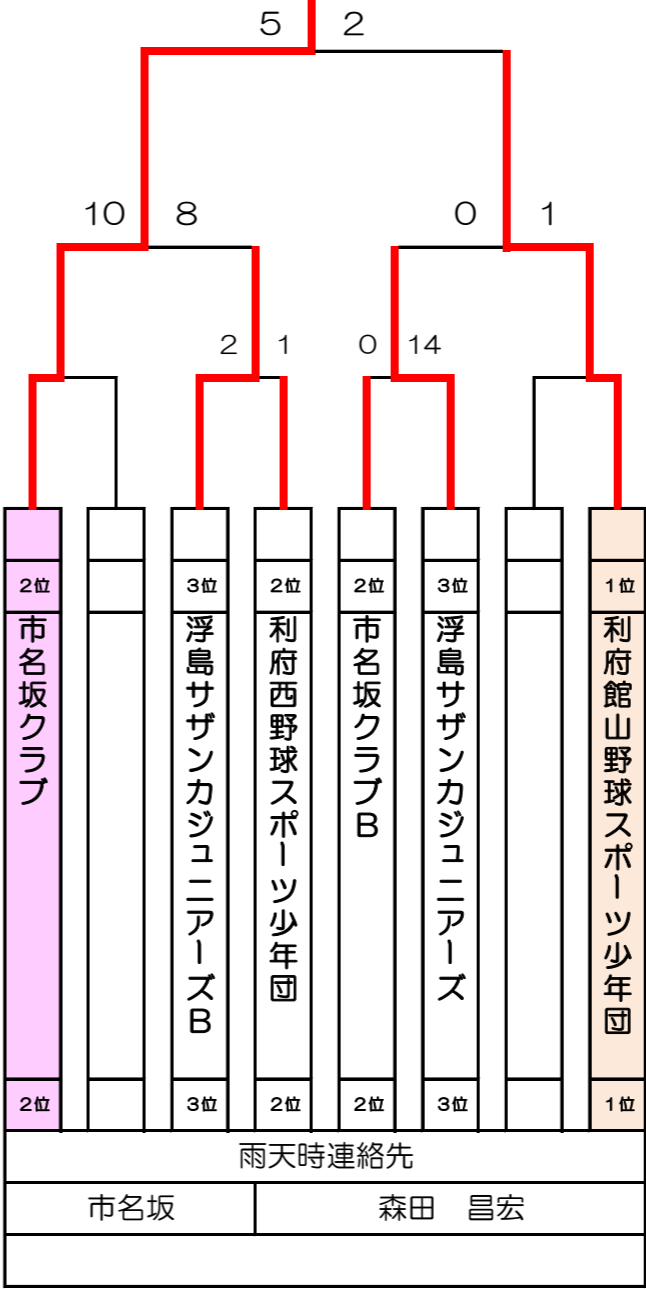

小野小ジュニアウイングス

いそ山バッドボーイズ

市名坂クラブ

審判  
 次の試合の一塁側ベンチが、主審、二塁塁審とする。  
 次の試合の三塁側ベンチが、一塁、三塁の塁審とする。  
 三回戦はグラウンド担当が主審、二塁、他は帯同とする。  
 ※G担当で調整し直してもOKとする。  
 審判は経験者でお願いいたします。Gパニング

- ① 70分以降次の回に入らないこととする。
- ② ボークは1回目から取ることとする。
- ③ 3回以降7点差でコールドゲームとする。
- ④ 同点の場合はタイブレーク試合が決するまで行う。  
タイブレーク 1死満塁 打者は1番から  
同点の場合は、継続打順で試合が決するまで  
行うこととする。
- ⑤ トーナメント左側が1塁ベンチとする。