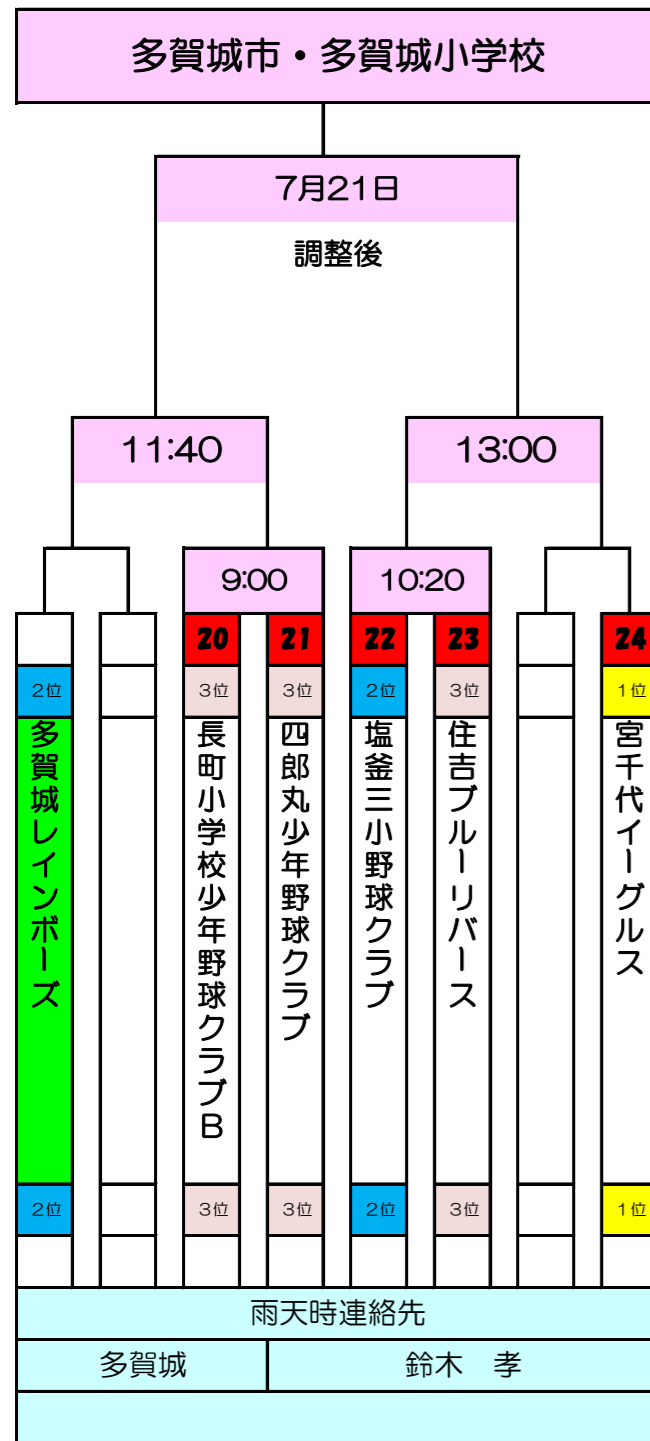

審判	
次の試合の一塁側ベンチが、主審、二塁塁審とする。	
次の試合の三塁側ベンチが、一塁、三塁の塁審とする。	
三回戦はグラウンド担当が主審、二塁、他は帯同とする。	
※G担当で調整し直してもOKとする。	
審判は経験者をお願いいたします。Gパニング	

①	70分以降次の回に入らないこととする。
②	ボークは1回目から取ることとする。
③	3回以降7点差でコールドゲームとする。
④	同点の場合はタイブレーク試合が決するまで行う。 タイブレーク 1死満塁 打者は1番から 同点の場合は、継続打順で試合が決するまで 行うこととする。
⑤	トーナメント左側が1塁ベンチとする。

審判
次の試合の一塁側ベンチが、主審、二塁塁審とする。
次の試合の三塁側ベンチが、一塁、三塁の塁審とする。
三回戦はグラウンド担当が主審、二塁、他は帯同とする。
※G担当で調整し直してもOKとする。
審判は経験者でお願いいたします。GパンNG

①	70分以降次の回に入らないこととする。
②	ボークは1回目から取ることとする。
③	3回以降7点差でコールドゲームとする。
④	同点の場合はタイブレーク試合が決するまで行う。 タイブレーク 1死満塁 打者は1番から 同点の場合は、継続打順で試合が決するまで 行うこととする。
⑤	トーナメント左側が1塁ベンチとする。