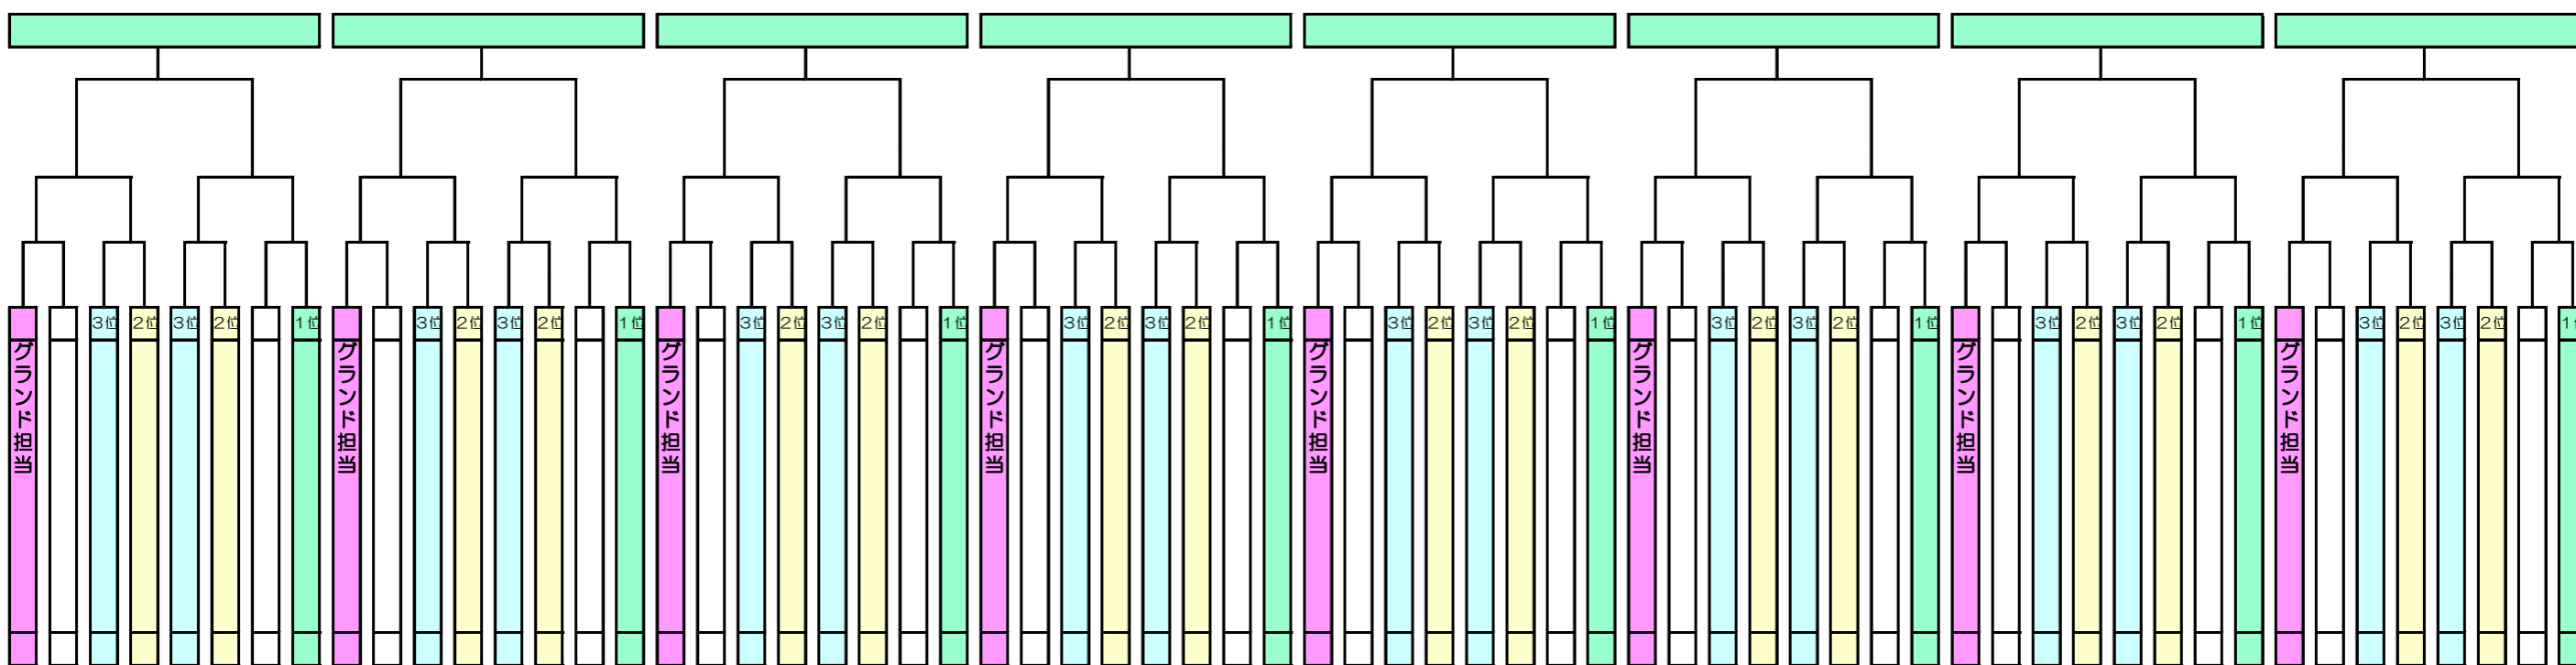

試合開始時間	
①	⑤ 調整後
②	⑥
③	⑦
④	⑧

審判	
次の試合の一塁側ベンチが、主審、二塁塁審とする。	
次の試合の三塁側ベンチが、一塁、三塁の塁審とする。	
三回戦はグラウンド担当チームに主審、二塁塁審をお願いし 他は帯同とする。	
審判は経験者をお願いいたします。G/PANNG	

チーム	一	二	三	四	五	六	七	計	タイ	タイ	計

優勝
仙台市民球場 ナイター ※調整中

- ① 70分以降次の回に入らないこととする。
- ② ボークは1回目から取ることとする。
- ③ 3回以降7点差でコールドゲームとする。
- ④ 同点の場合はタイブレーク試合が決するまで行う。
タイブレーク 1死満塁 継続打順
試合が決するまで行うこととする。

3月28日 仙台市民球場
10:15

チーム	一	二	三	四	五	計	タイ	計

3月28日 仙台市民球場
13:15

チーム	一	二	三	四	五	計	タイ	計

3月28日 仙台市民球場
14:45

チーム	一	二	三	四	五	計	タイ	計

① ② ③ ④ ⑤ ⑥ ⑦ ⑧

試合開始時間	
①	⑤ 調整後
②	⑥
③	⑦
④	⑧

審判	
次の試合の一塁側ベンチが、主審、二塁塁審とする。	
次の試合の三塁側ベンチが、一塁、三塁の塁審とする。	
三回戦はグラウンド担当チームに主審、二塁塁審をお願いし 他は帯同とする。	
審判は経験者でお願いいたします。G/PANNG	

チーム	一	二	三	四	五	六	七	計	タイ	タイ	計

優勝
仙台市民球場 ナイター ※調整中

- ① 70分以降次の回に入らないこととする。
- ② ボークは1回目から取ることとする。
- ③ 3回以降7点差でコールドゲームとする。
- ④ 同点の場合はタイブレーク試合が決するまで行う。
タイブレーク 1死満塁 継続打順
試合が決するまで行うこととする。