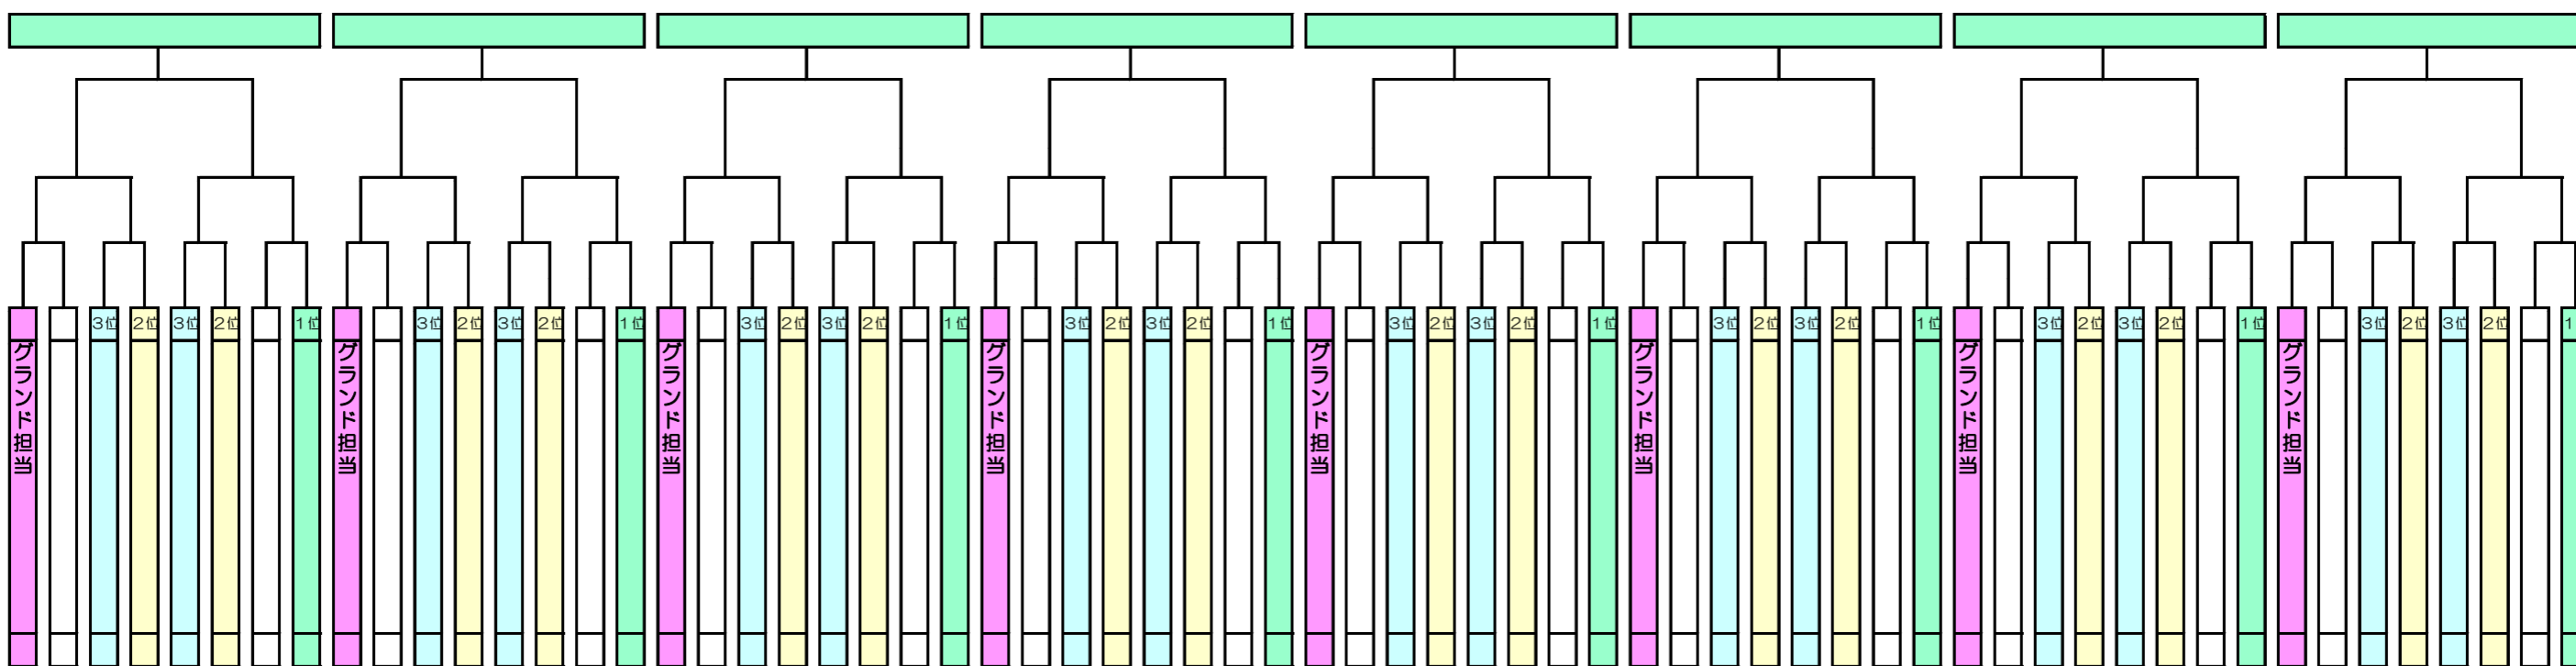

- ① 70分以降次の回に入らないこととする。
- ② ボークは1回目から取ることとする。
- ③ 3回以降7点差でコールドゲームとする。
- ④ 同点の場合はタイブレーク試合が決するまで行う。  
 タイブレーク 1死満塁 継続打順  
 試合が決するまで行うこととする。

4月25日 仙台市民球場 17時30分

チーム	一	二	三	四	五	計	タイ	タイ	計

3月28日 仙台市民球場  
調整後

チーム	一	二	三	四	五	計	タイ	タイ	計

3月28日 仙台市民球場  
調整後

チーム	一	二	三	四	五	計	タイ	タイ	計

3月28日 仙台市民球場  
8:45

チーム	一	二	三	四	五	計	タイ	計

3月28日 仙台市民球場  
10:15

チーム	一	二	三	四	五	計	タイ	計

3月28日 仙台市民球場  
13:15

チーム	一	二	三	四	五	計	タイ	計

3月28日 仙台市民球場  
14:45

チーム	一	二	三	四	五	計	タイ	計

①      ②      ③      ④      ⑤      ⑥      ⑦      ⑧

試合開始時間	
①	⑤ 調整後
②	⑥
③	⑦
④	⑧

審判	
次の試合の一塁側ベンチが、主審、二塁塁審とする。	
次の試合の三塁側ベンチが、一塁、三塁の塁審とする。	
三回戦はグラウンド担当チームに主審、二塁塁審をお願いし 他は帯同とする。	
審判は経験者でお願いいたします。G/PANNG	

チーム	一	二	三	四	五	六	七	計	タイ	タイ	計

**優勝**  
仙台市民球場 ナイター ※調整中

- ① 70分以降次の回に入らないこととする。
- ② ボークは1回目から取ることとする。
- ③ 3回以降7点差でコールドゲームとする。
- ④ 同点の場合はタイブレーク試合が決するまで行う。  
タイブレーク 1死満塁 継続打順  
試合が決するまで行うこととする。

4月25日 仙台市民球場 ナイター 19時