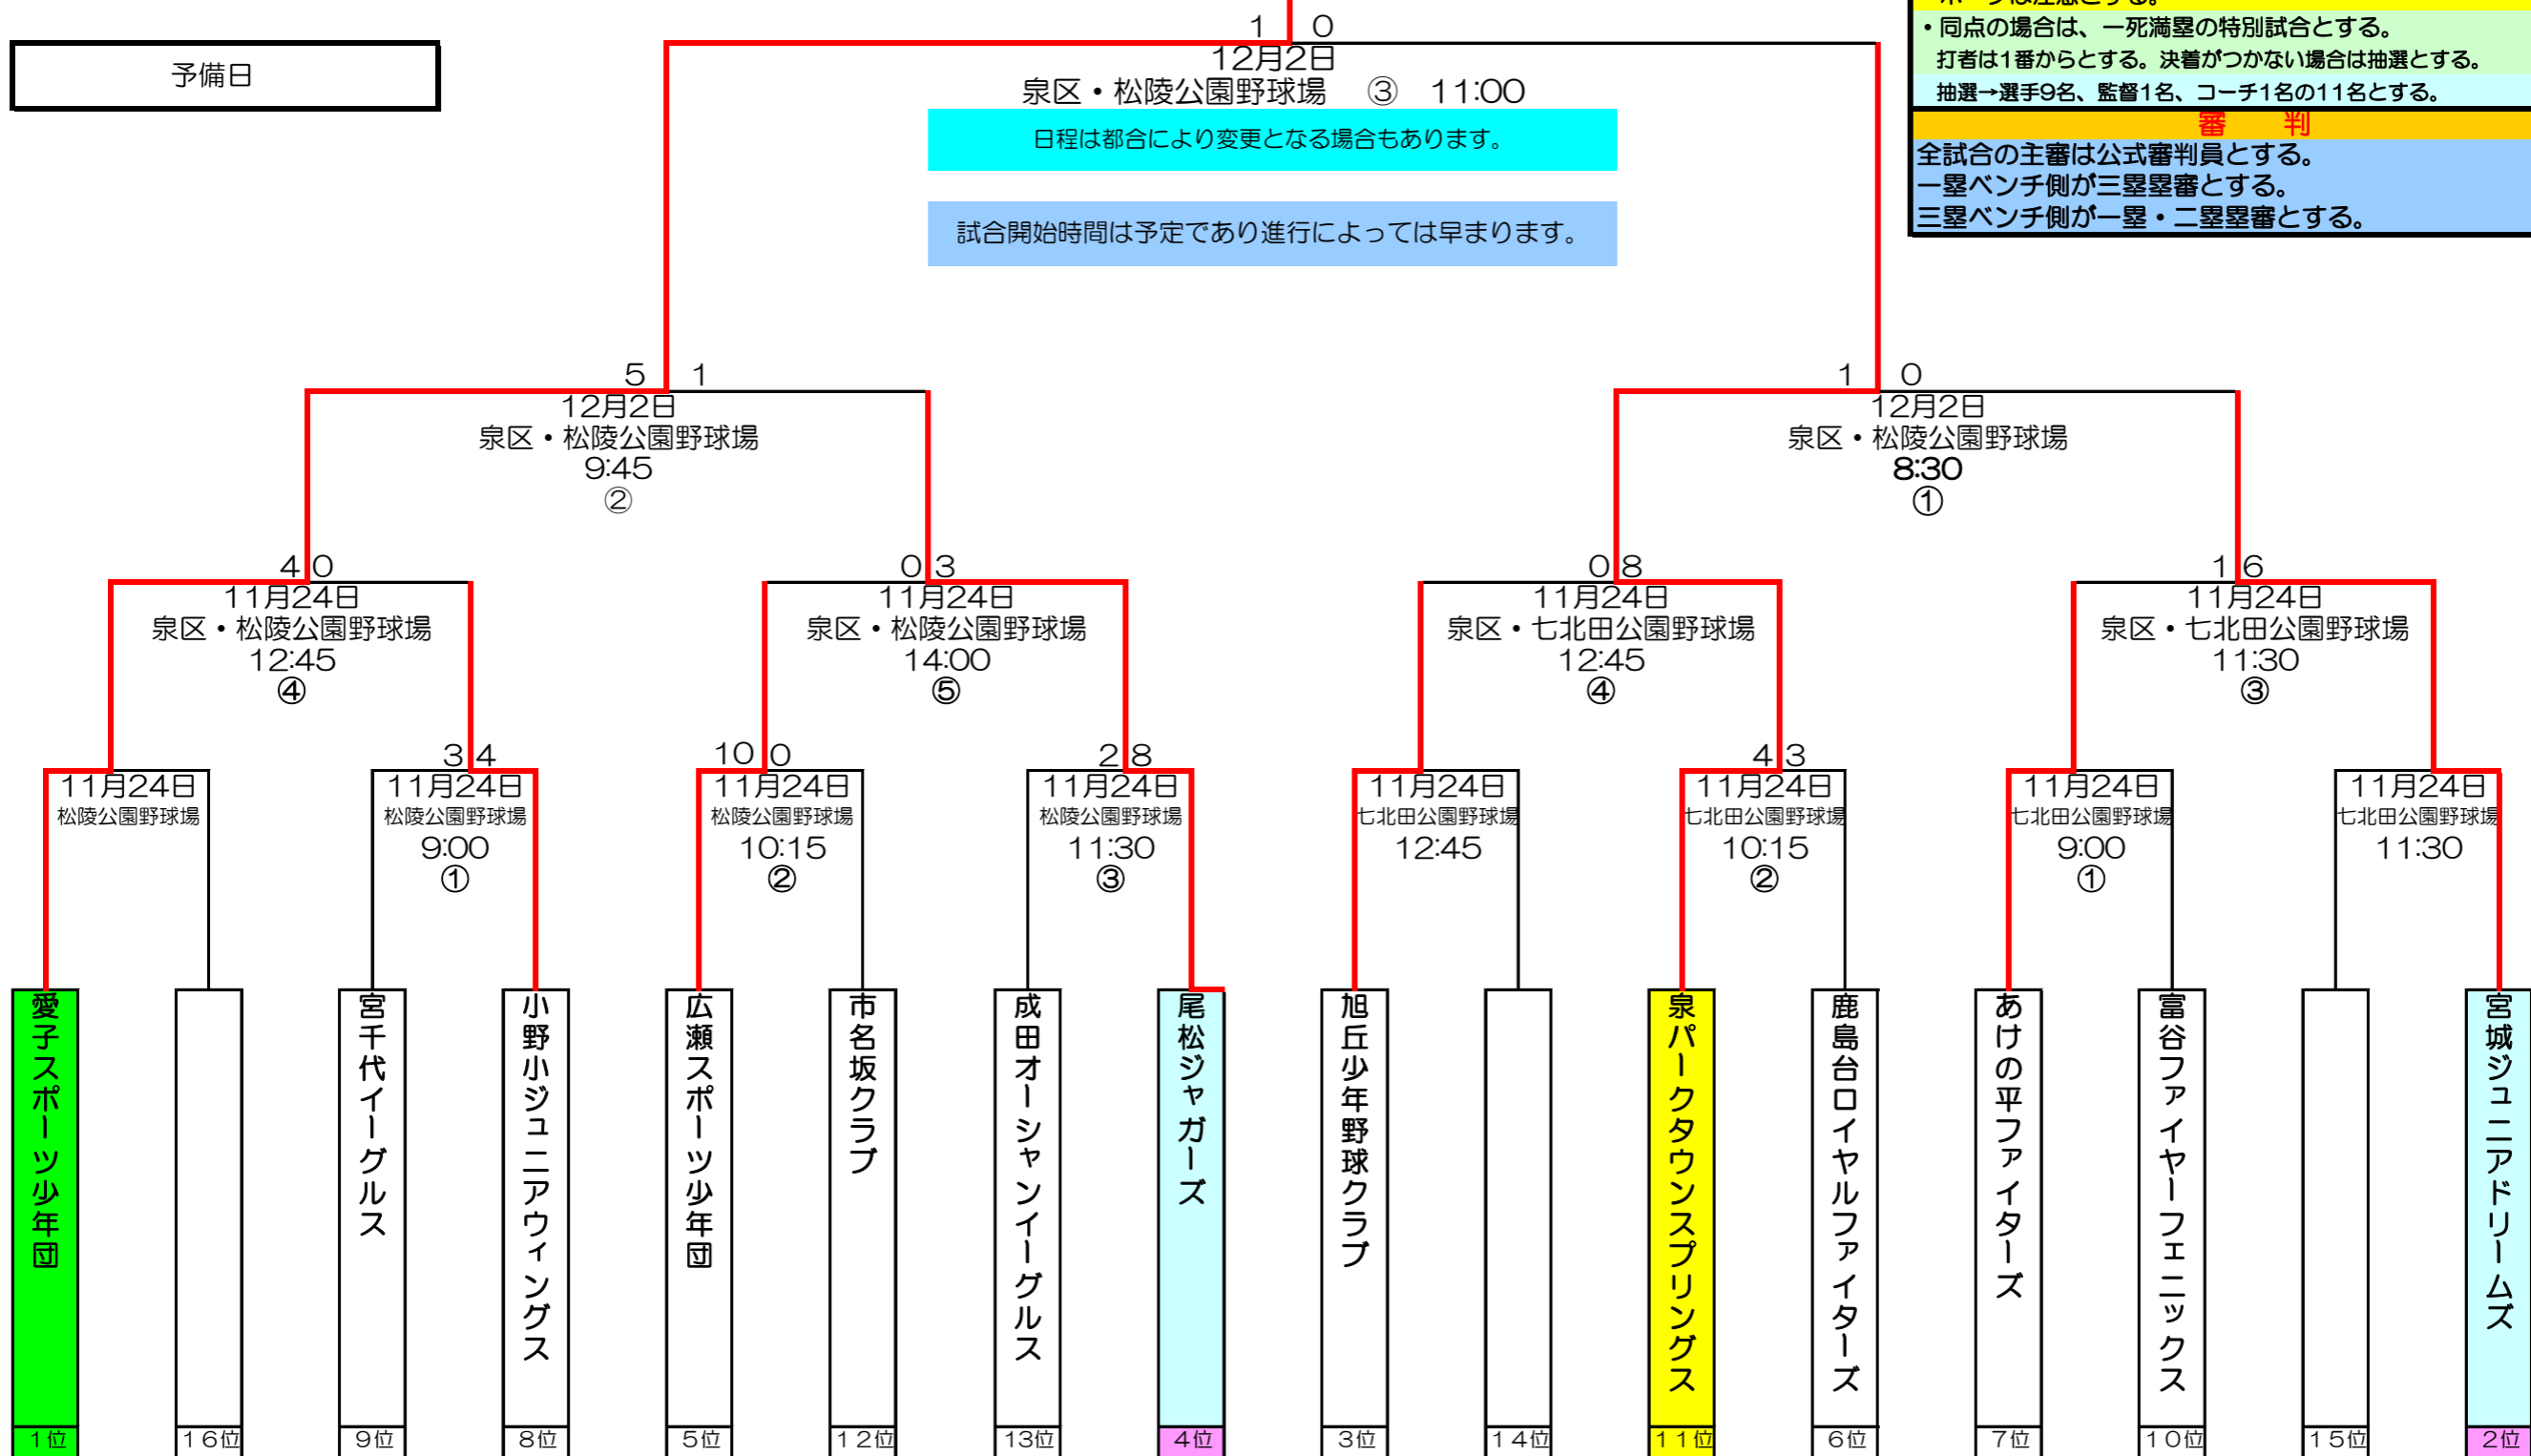

第6回 ジュニアメジャーベースボールリーグ 育成クライマックスシリーズ

・左側を1塁側ベンチとする。

第6回大会優勝 愛子スポーツ少年団(仙台市青葉区)

- ・3回以降10点差でコールドとする。
- ・60分以降は次の回に入らないとする。
- ・ポークは注意とする。
- ・同点の場合は、一死満塁の特別試合とする。
- 打者は1番からとする。決着がつかない場合は抽選とする。
- 抽選→選手9名、監督1名、コーチ1名の11名とする。

審判

全試合の主審は公式審判員とする。
一塁ベンチ側が三塁塁審とする。
三塁ベンチ側が一塁・二塁塁審とする。

予備日

決勝									
チーム	一	二	三	四	五	六	七	特別	計

投手 - 捕手
投手 - 捕手

準決勝									
チーム	一	二	三	四	五	六	七	特別	計

投手 - 捕手
投手 - 捕手

準決勝									
チーム	一	二	三	四	五	六	七	特別	計