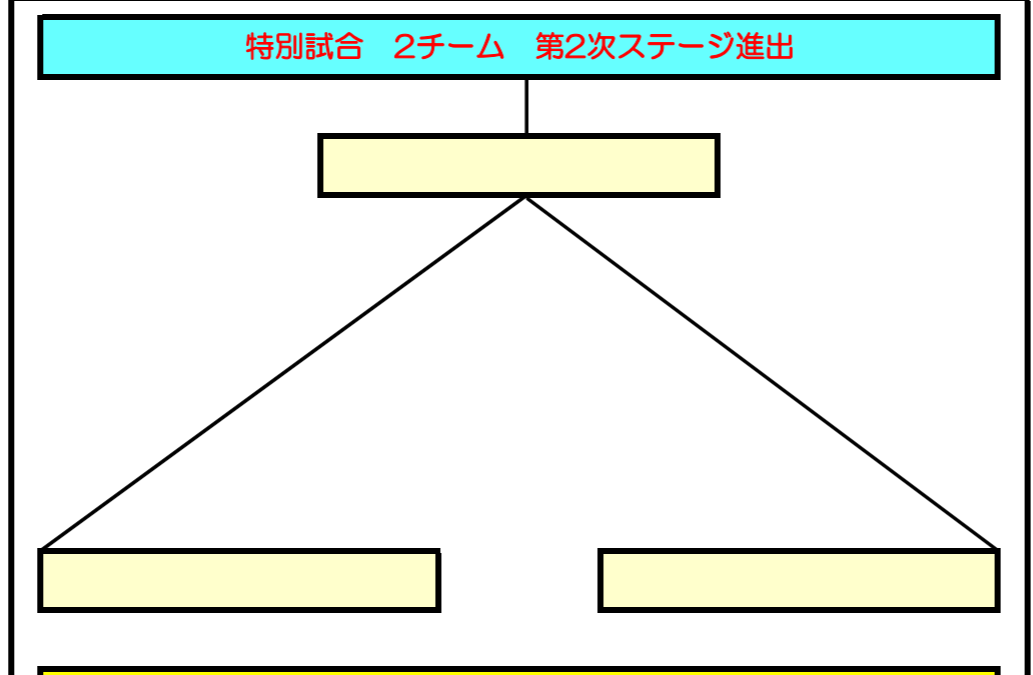

試合	プレイ	一塁	スコア		三塁	主審・二塁	一塁・三塁
			対				
①	10:00	旭丘	対		若柳	古川	帯同
②	調整後	古川	対		第1試合敗者	第1勝者	帯同
③	調整後	古川	対		第1試合勝者	第1敗者	帯同

- ① 5回戦。70分以降次の回に入らないこととする。
- ② ボークは1回目から取ることとする。
- ③ 3回以降7点差でコールドゲームとする。
- ④ 同点の場合はタイブレーク試合が決するまで行う。
  タイブレーク 1死満塁 継続打順
  試合が決するまで行うこととする。
- ⑤ 熱中症対策として、守備が長い場合等、試合時間を止めて
  給水タイムを行っても良いとする。

1勝1敗の場合は、特別試合で第2次ステージ進出チームを決定とする。

旭丘少年野球クラブ
若柳小ヤングナイン

G担当		
古川スワローズ	旭丘少年野球クラブ	若柳小ヤングナイン

チーム	勝	負	失点	得点	得失点
古川スワローズ					
旭丘少年野球クラブ					
若柳小ヤングナイン