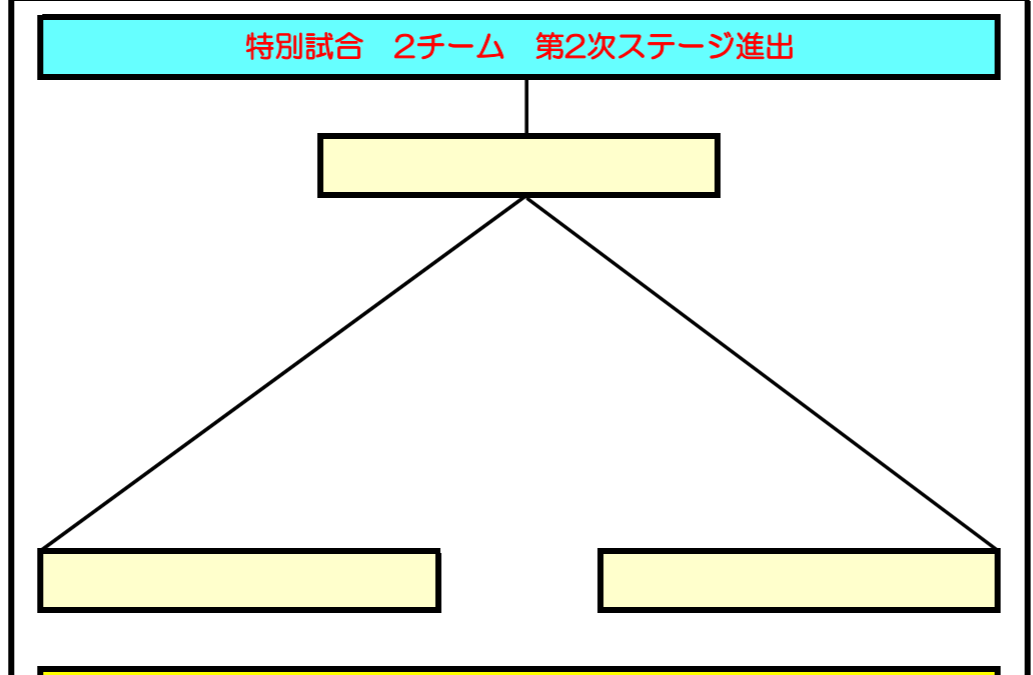

試合	プレイ	一塁	スコア		三塁	主審・二塁	一塁・三塁
			対				
①	10:00	岩切	対		津山	鹿島台	帯同
②	調整後	鹿島台	対		第1試合敗者	第1勝者	帯同
③	調整後	鹿島台	対		第1試合勝者	第1敗者	帯同

- ① 5回戦。70分以降次の回に入らないこととする。
- ② ボークは1回目から取ることとする。
- ③ 3回以降7点差でコールドゲームとする。
- ④ 同点の場合はタイブレーク試合が決するまで行う。
  タイブレーク 1死満塁 継続打順
  試合が決するまで行うこととする。
- ⑤ 熱中症対策として、守備が長い場合等、試合時間を止めて
  給水タイムを行っても良いとする。

1勝1敗の場合は、特別試合で第2次ステージ進出チームを決定とする。

岩切クラブ
津山シダーススピリッツ

G担当	鹿島台ロイヤルファイターズ	岩切クラブ	津山シダーススピリッツ

チーム	勝	負	失点	得点	得失点
鹿島台ロイヤルファイターズ					
岩切クラブ					
津山シダーススピリッツ