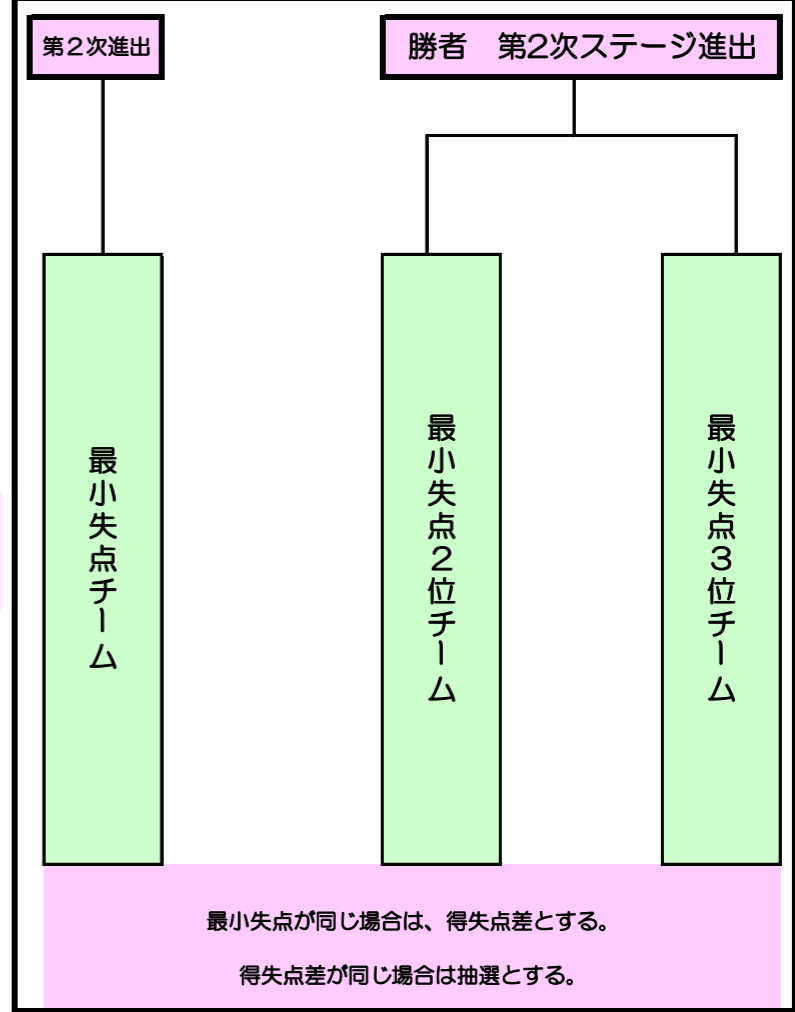

1死満塁で1回行う。
同点の場合は継続打順で勝敗が決するまで行うこととする。

1勝1敗の場合は再度行うこととする(最大2度までとする。)
特別試合を2度実施しても1勝1敗の場合は最初の試合で最小失点
チームは第2次へステージ進出。 残りの1チームを特別試合で決定する。

※特別試合2度目で決着がつかない場合
⇒