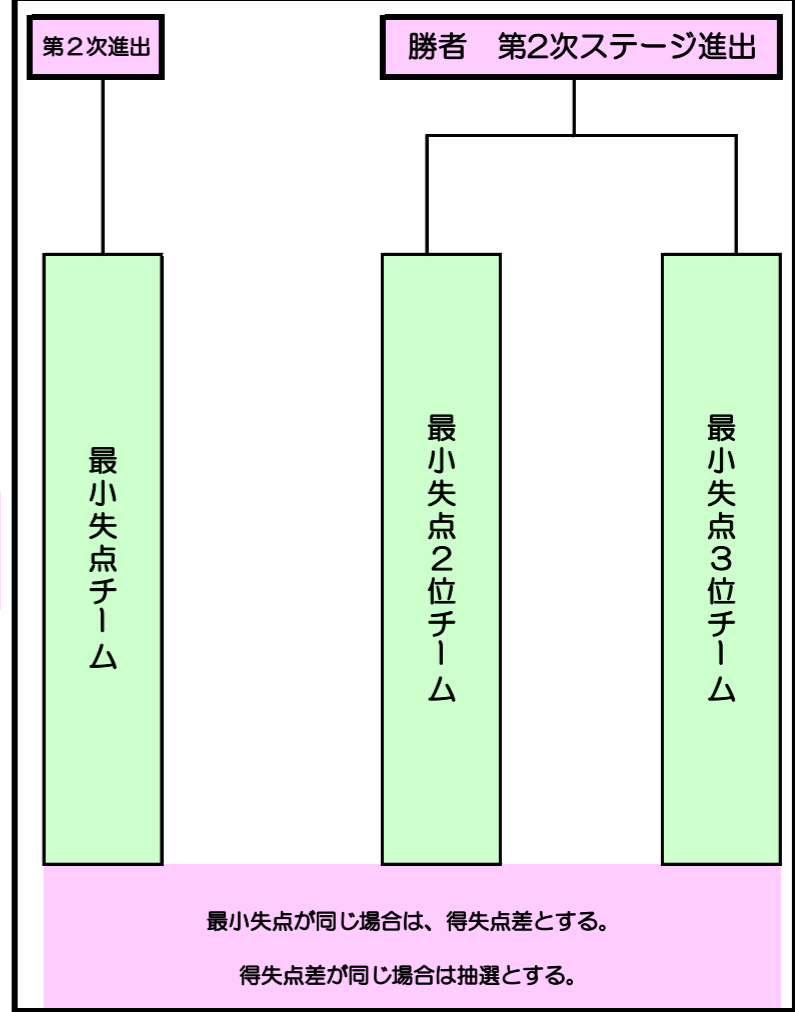

1死満塁で1回行う。
同点の場合は継続打順で勝敗が決するまで行うこととする。

1勝1敗の場合は再度行うこととする(最大2度までとする。)

特別試合を2度実施しても1勝1敗の場合は最初の試合で最小失点
チームは第2次へステージ進出。 残りの1チームを特別試合で決定する。

※特別試合2度目で決着がつかない場合
⇒