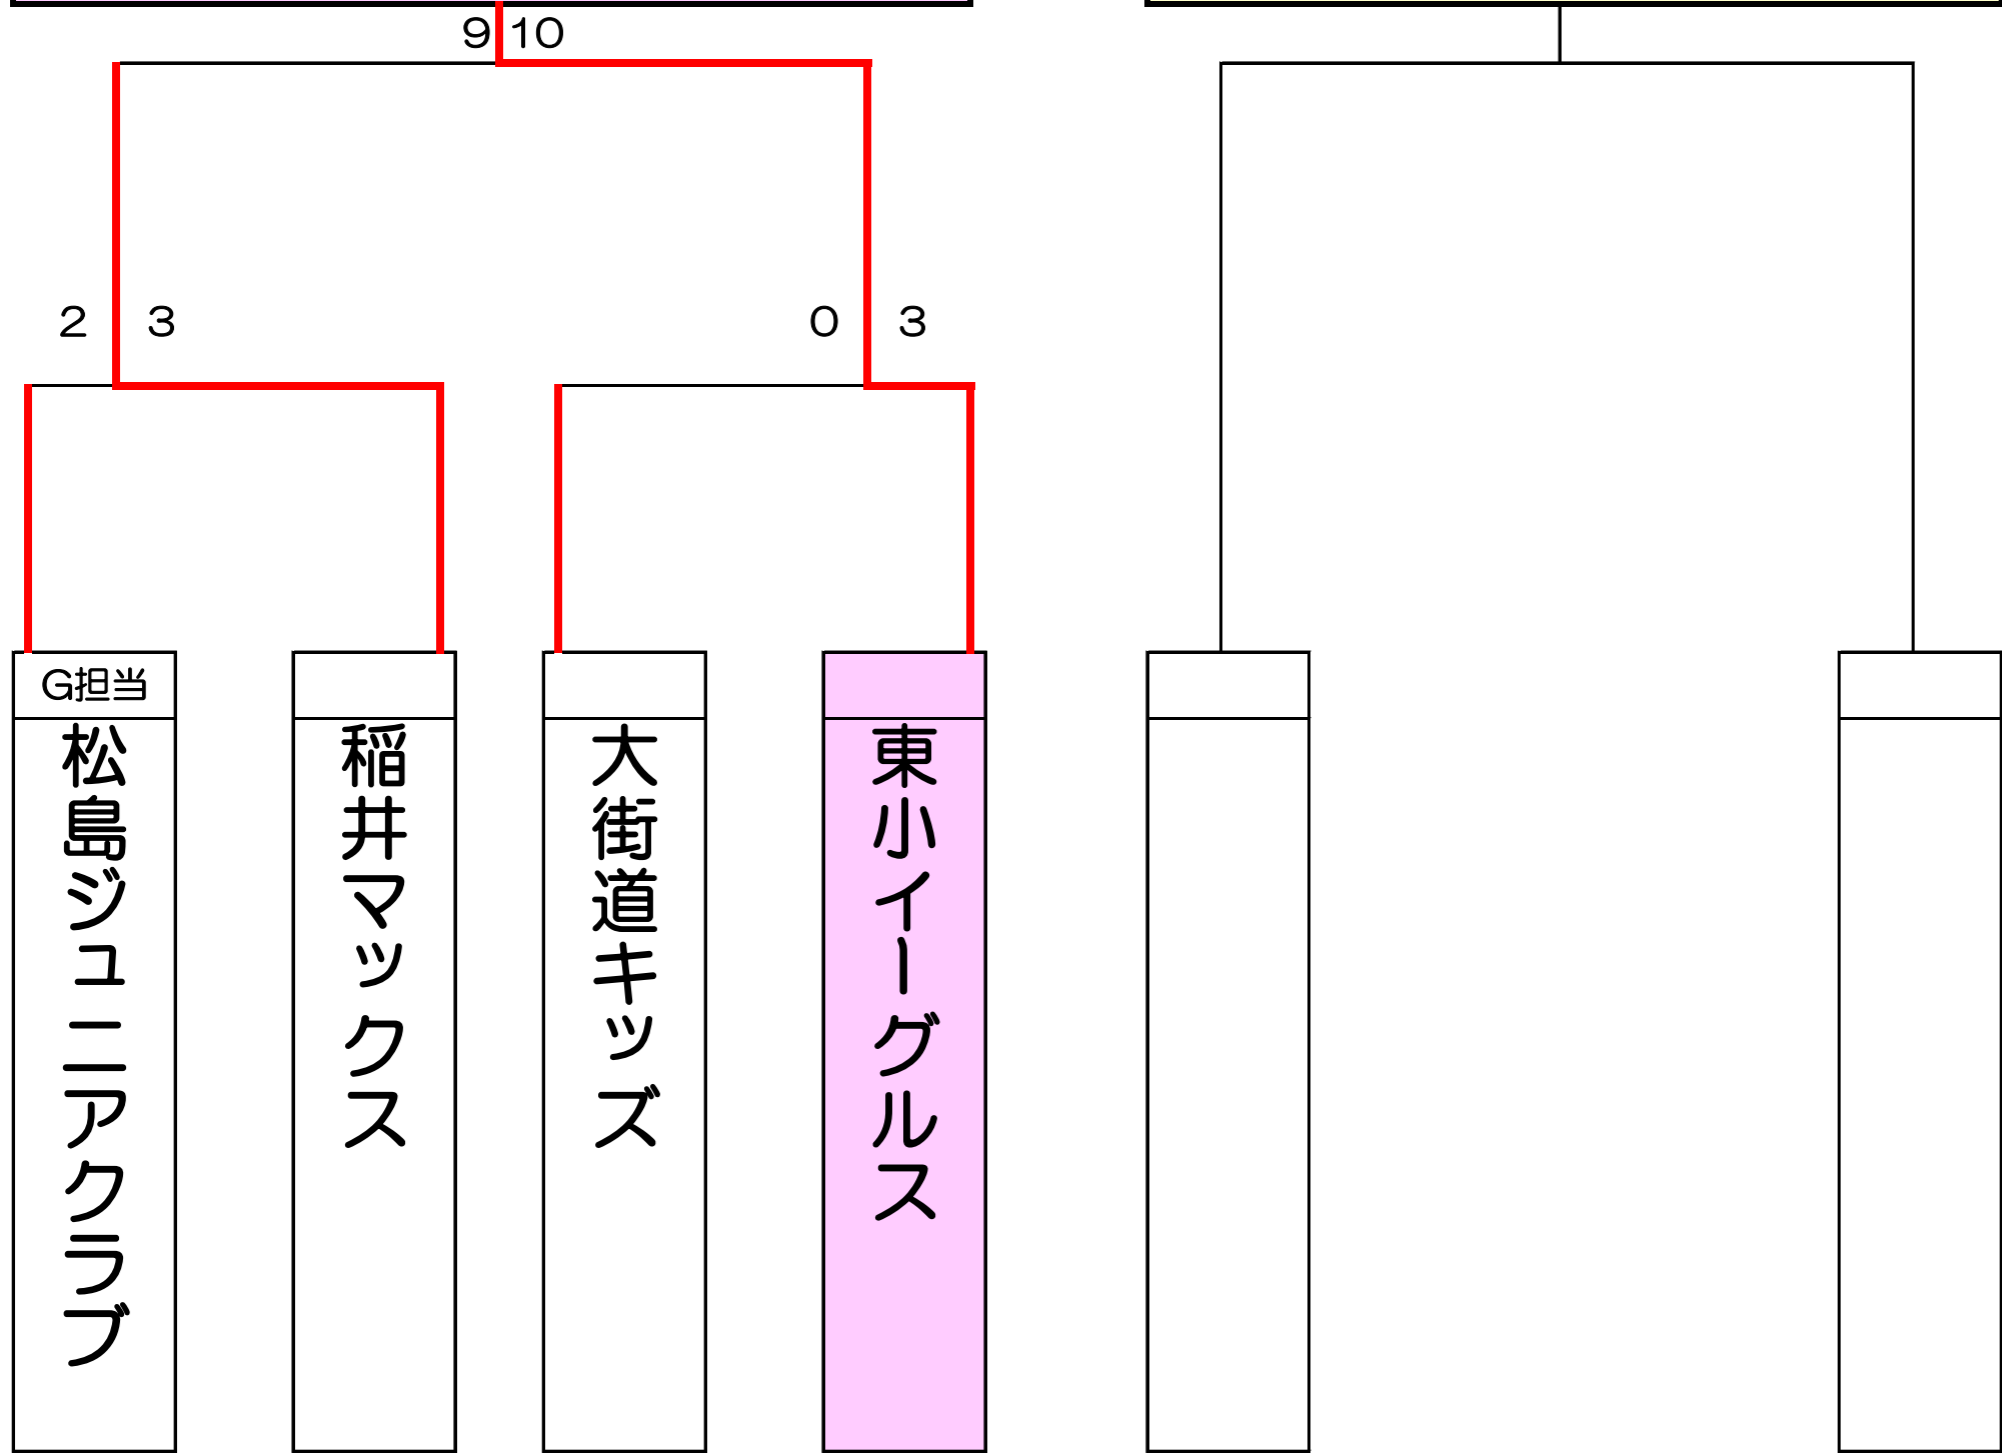

東小イーグルス 仙台市民球場へ

交流戦

- ① 5回戦。80分以降次の回に入らないこととする。
- ② ポークは1回目から取ることとする。
- ③ 4回以降7点差でコールドゲームとする。
- ④ 同点の場合はタイブレーク試合が決するまで行う。  
タイブレーク 1死満塁 継続打順  
試合が決するまで行うこととする。
- ⑤ 熱中症対策として、守備が長い場合等、試合時間を止めて給水タイムを行ってください。