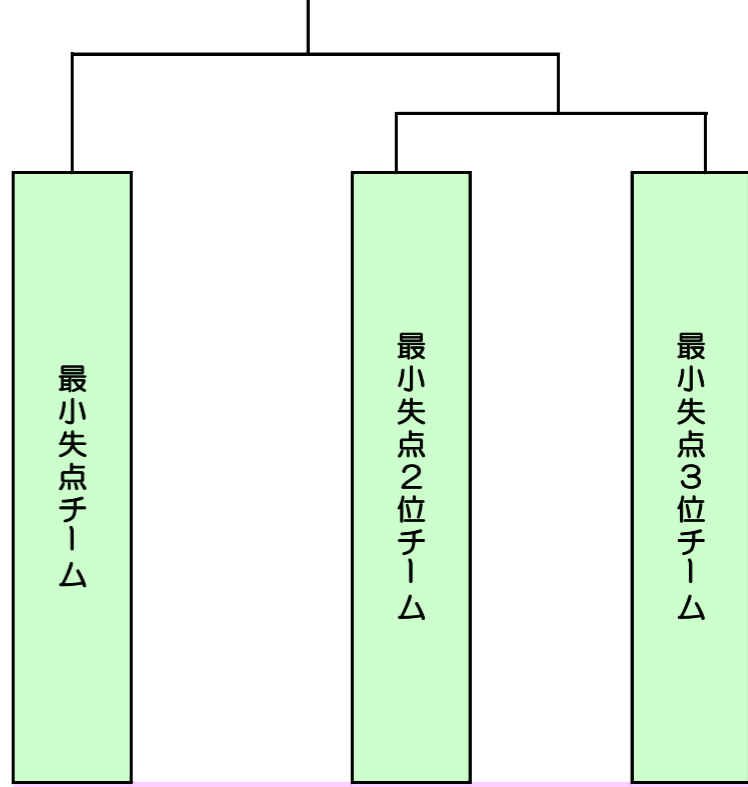

古川ジャイアンツ      古川ジャイアンツ

G担当	古川スワローズ	古川ジャイアンツ	宮千代イーグルス
-----	---------	----------	----------

チーム	勝	負	失点	得点	得失点
古川スワローズ					
古川ジャイアンツ					
宮千代イーグルス					

特別試合 1チーム 第3次ステージ進出

1死満塁で1回行う。  
同点の場合は継続打順で勝敗が決するまで行うこととする。

**1勝1敗の場合は再度行うこととする(最大2度までとする。)**  
特別試合を2度実施しても1勝1敗の場合は最初の試合で最小失点  
チームは第2次ハステージ進出。 残りの1チームを特別試合で決定する。

※特別試合2度目で決着がつかない場合

勝者 第3次ステージ進出

最小失点と同じ場合は、得失点差とする。  
得失点差が同じ場合は抽選とする。