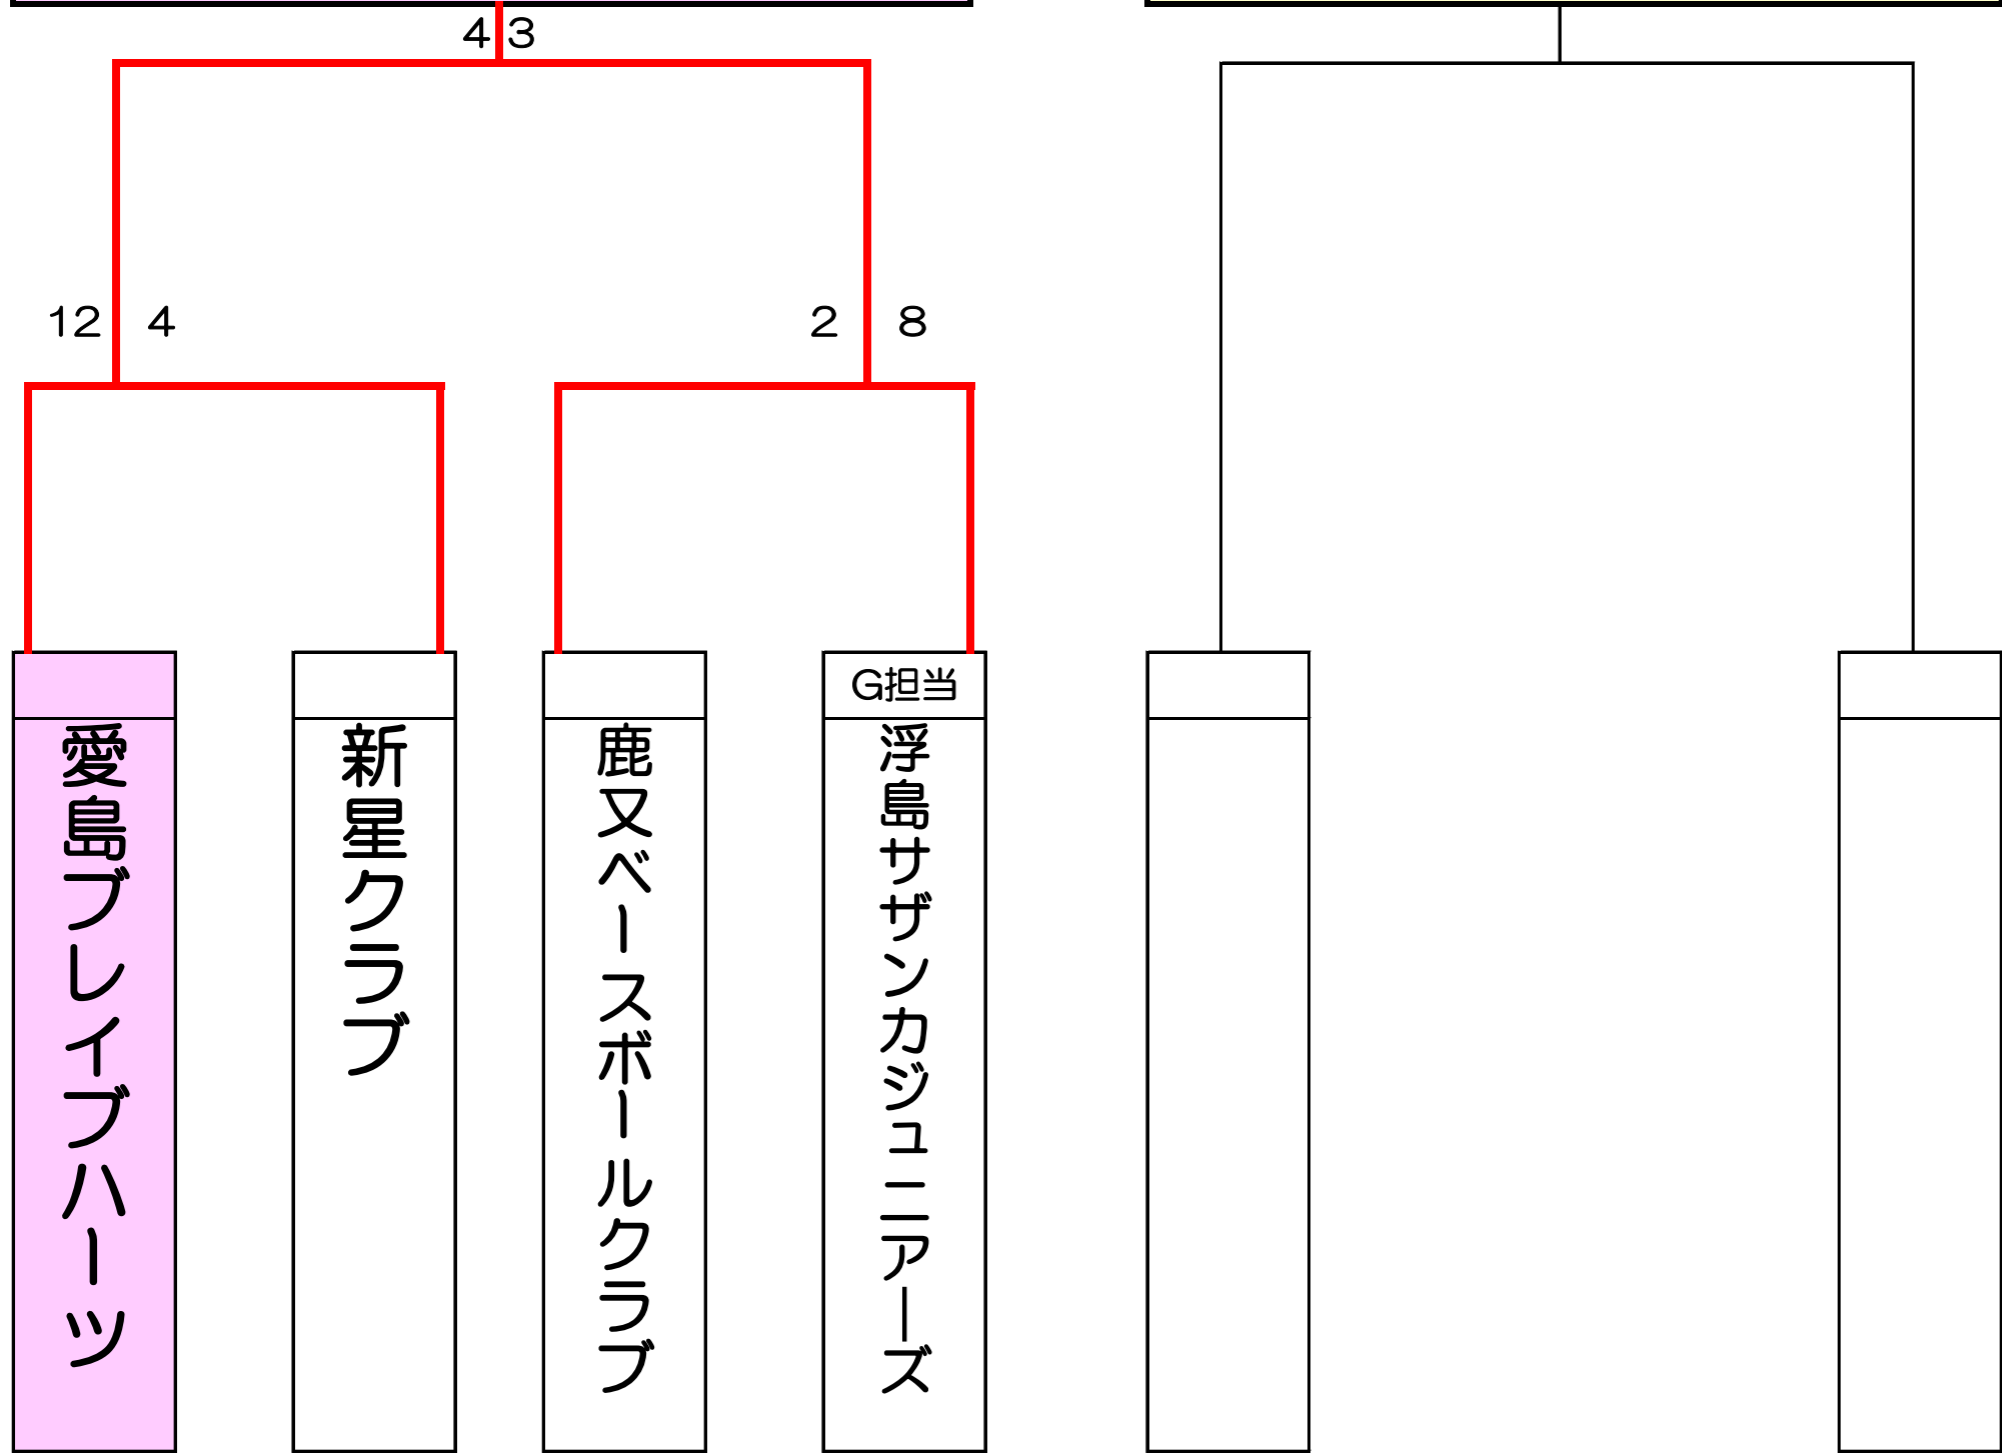

愛島ブレイブハーツ 仙台市民球場へ

交流戦

- ① 5回戦。80分以降次の回に入らないこととする。
- ② ポークは1回目から取ることとする。
- ③ 4回以降7点差でコールドゲームとする。
- ④ 同点の場合はタイブレーク試合が決するまで行う。  
タイブレーク 1死満塁 継続打順  
試合が決するまで行うこととする。
- ⑤ 熱中症対策として、守備が長い場合等、試合時間を止めて給水タイムを行ってください。