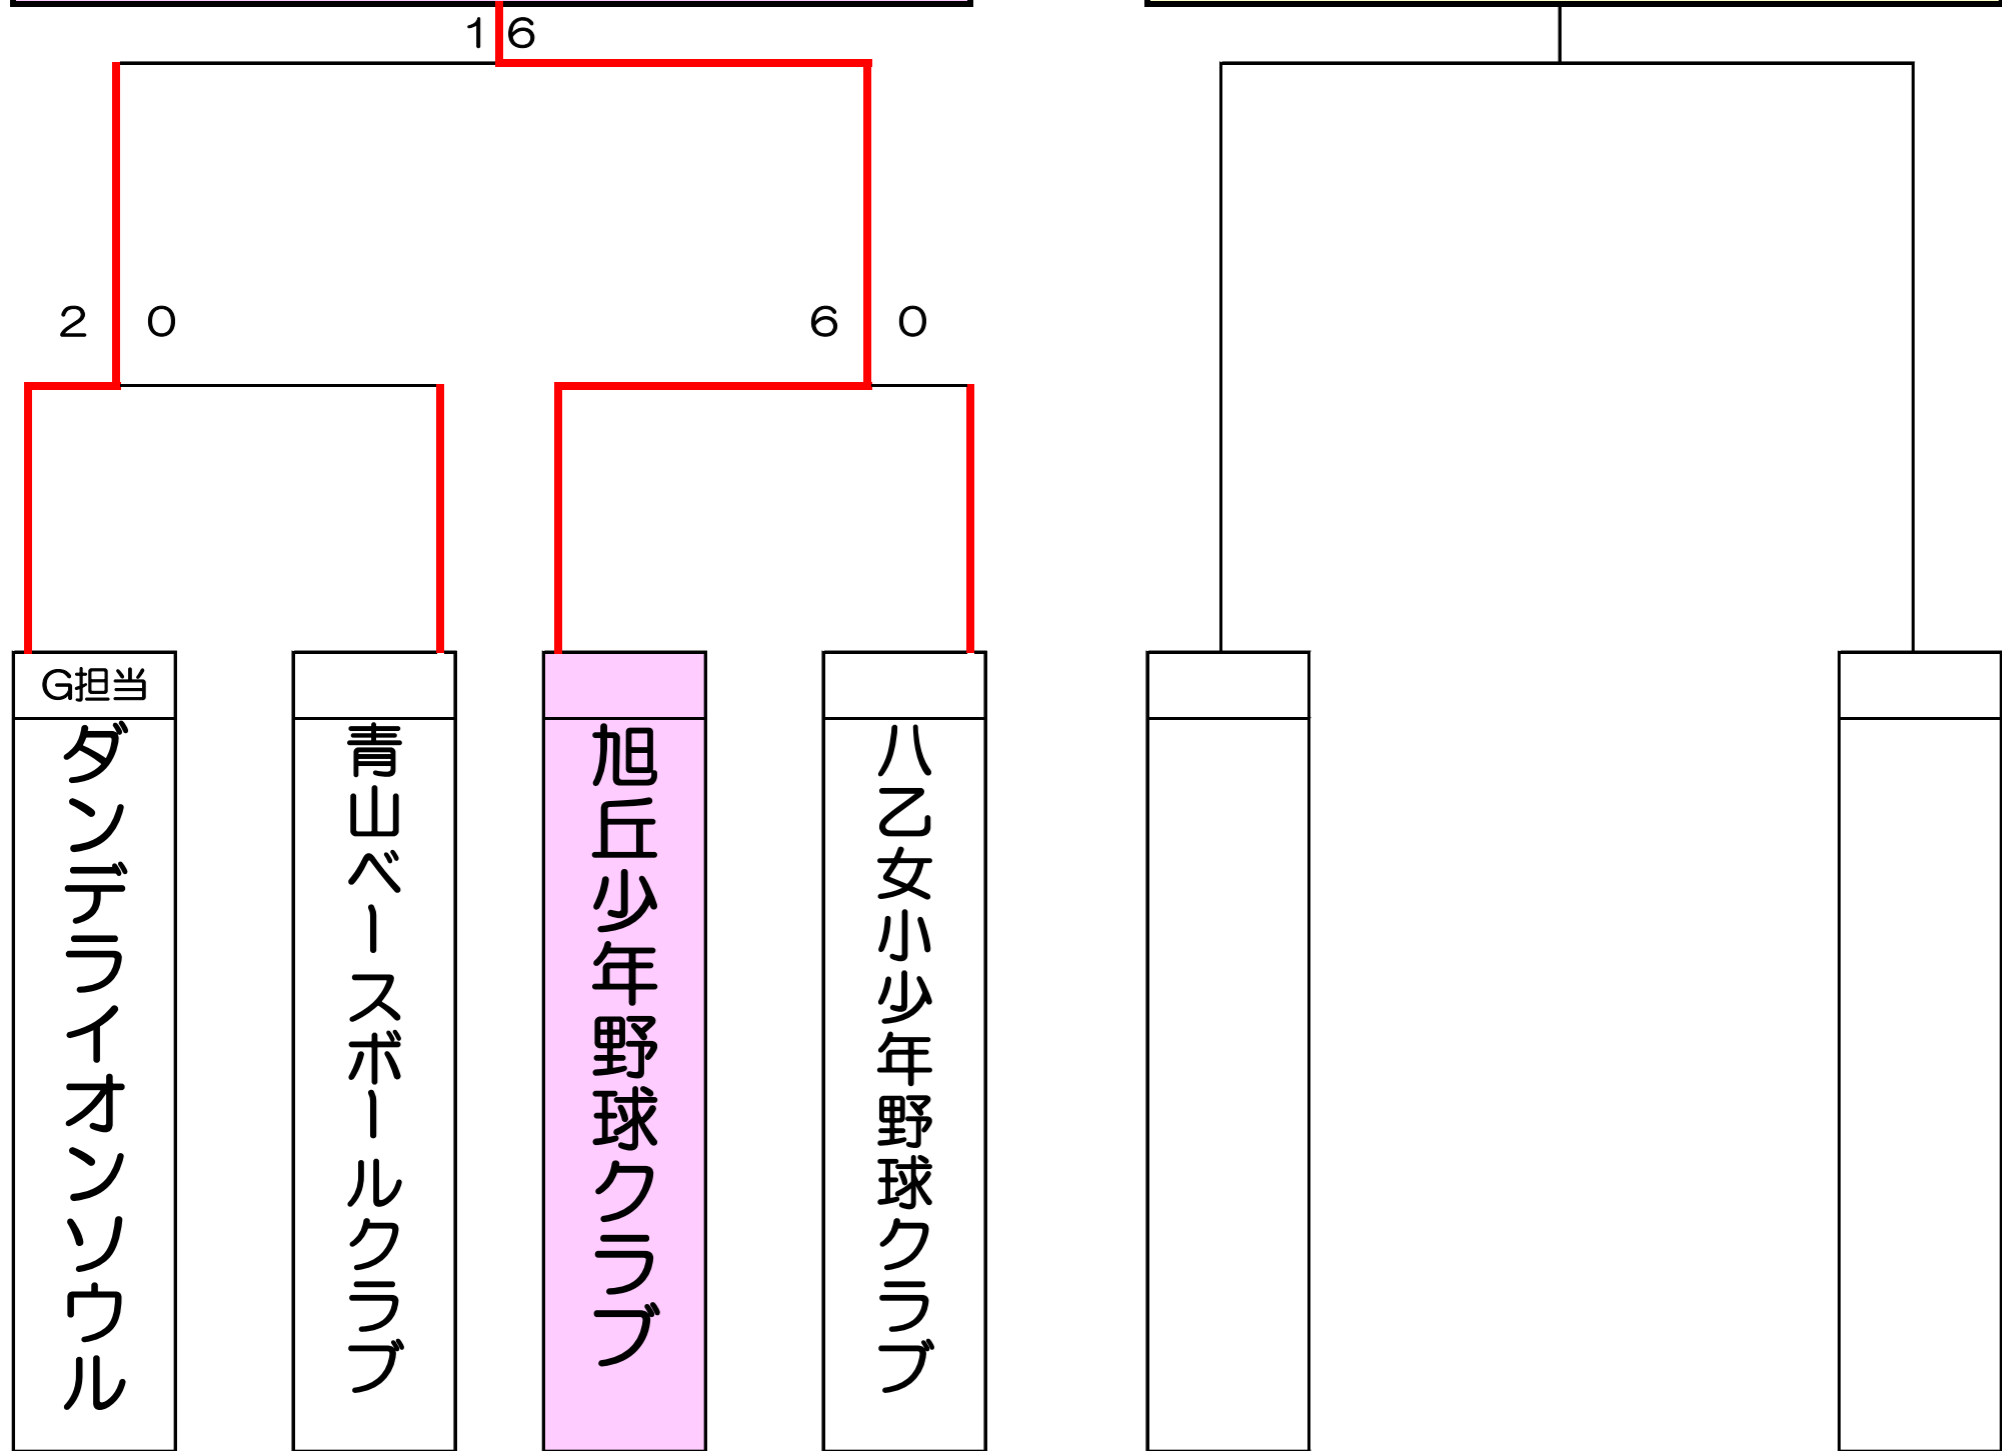

旭丘少年野球クラブ 仙台市民球場へ

交流戦

第1試合 審判	
主審・2塁	旭丘
1塁・3塁	ハ乙女

第2試合 審判	
主審・2塁	調整
1塁・3塁	調整

- ① 5回戦。80分以降次の回に入らないこととする。
- ② ボークは1回目から取ることとする。
- ③ 4回以降7点差でコールドゲームとする。
- ④ 同点の場合はタイブレーク試合が決するまで行う。  
タイブレーク 1死満塁 継続打順  
試合が決するまで行うこととする。
- ⑤ 熱中症対策として、守備が長い場合等、試合時間を止めて給水タイムを行ってください。