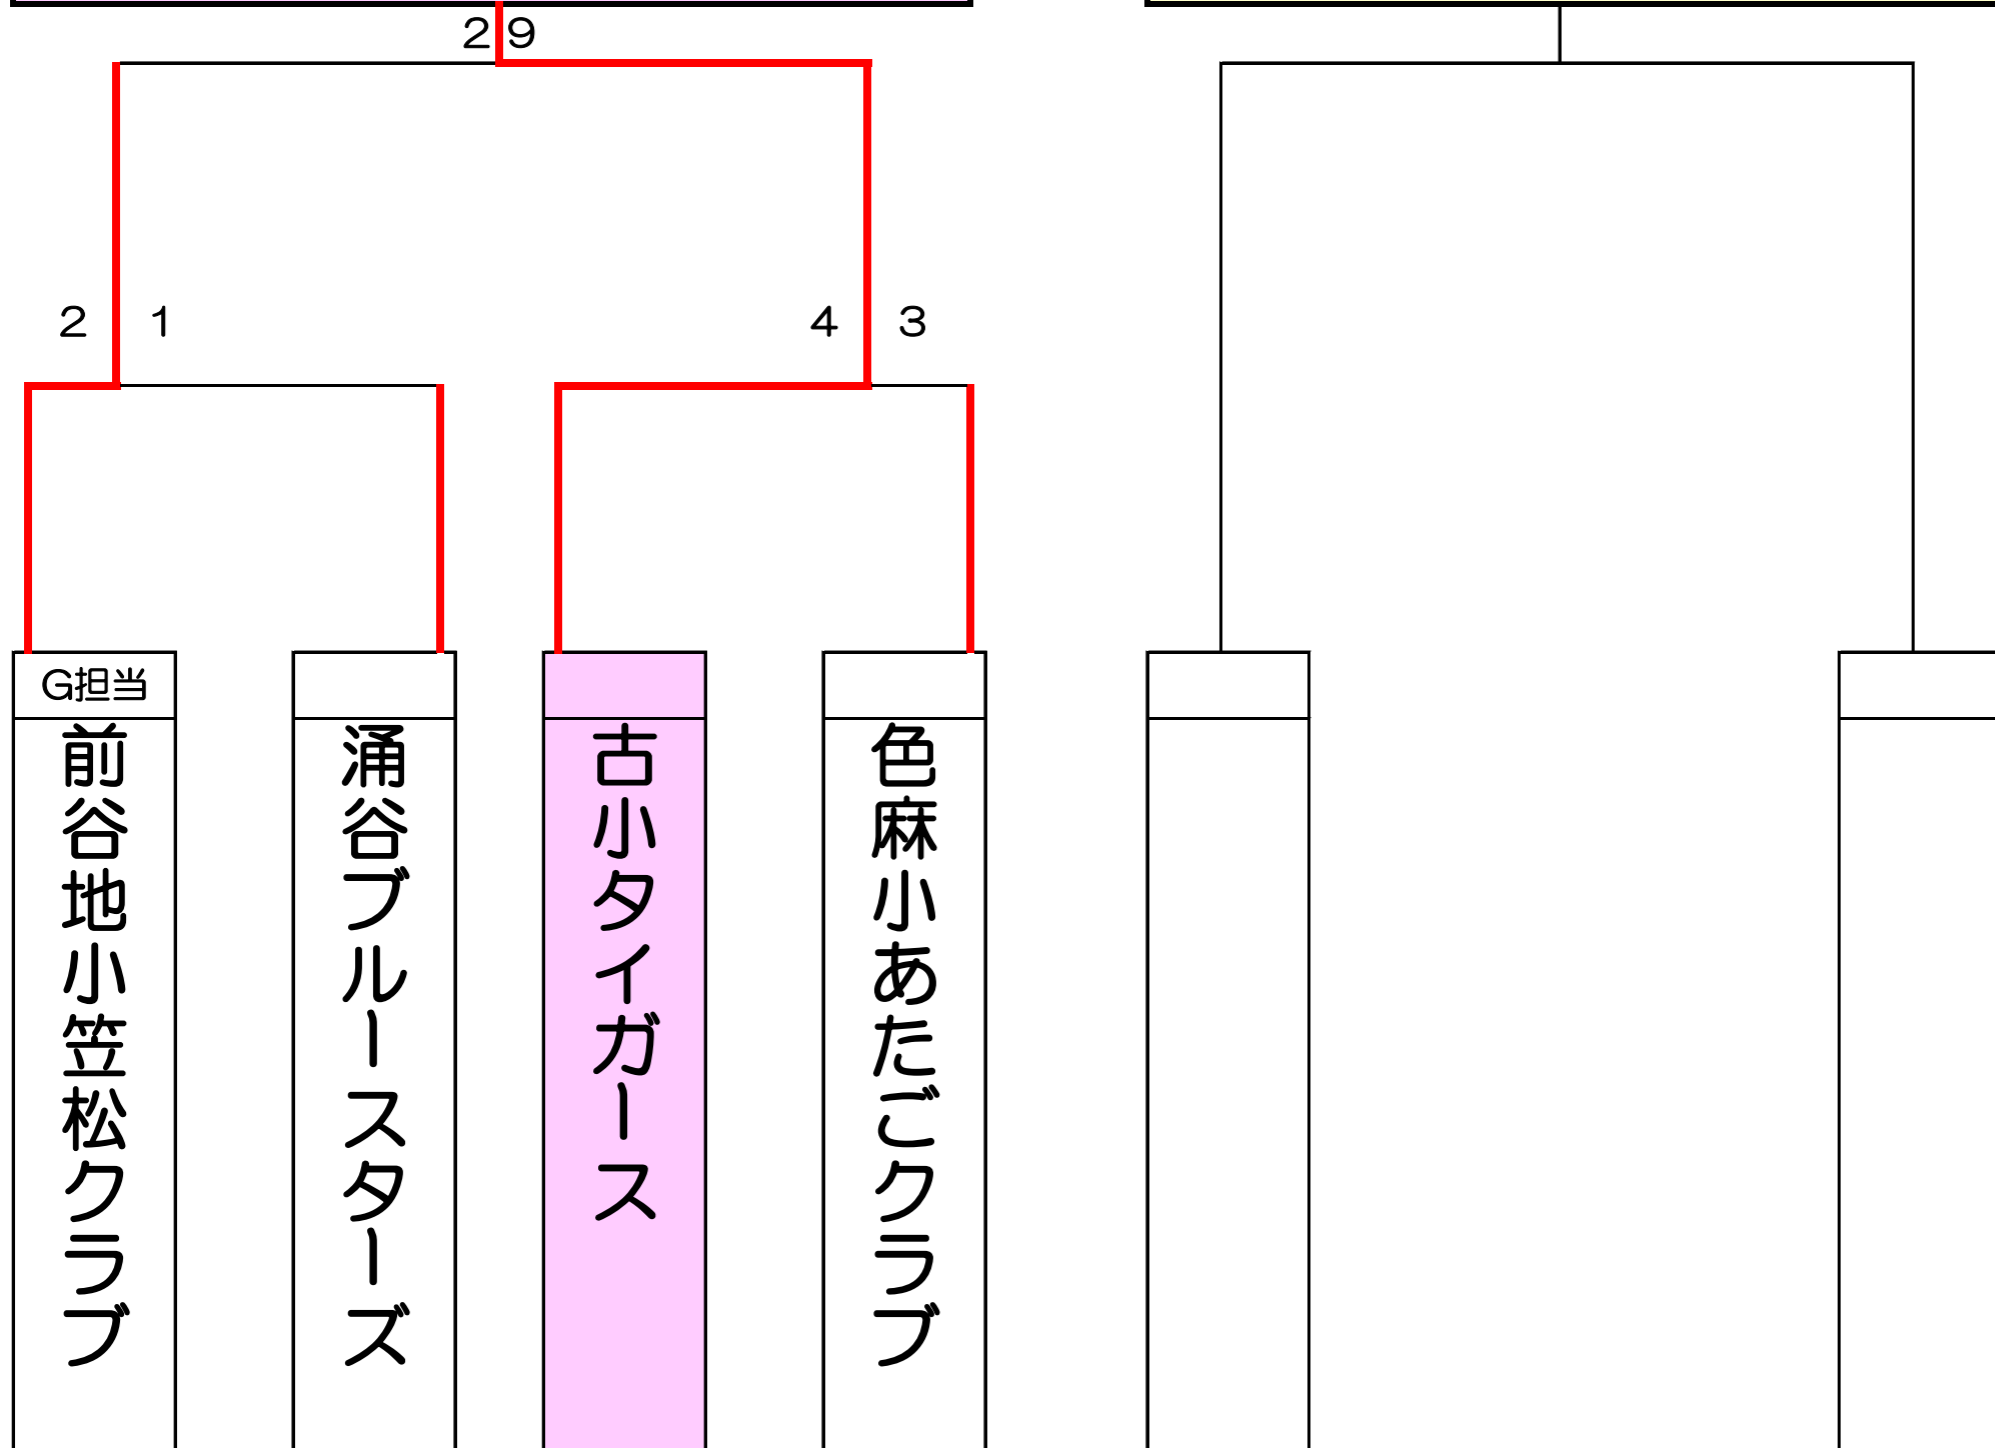

古小タイガース 仙台市民球場へ

交流戦

- ① 5回戦。80分以降次の回に入らないこととする。
- ② ポークは1回目から取ることとする。
- ③ 4回以降7点差でコールドゲームとする。
- ④ 同点の場合はタイブレーク試合が決するまで行う。  
タイブレーク 1死満塁 継続打順  
試合が決するまで行うこととする。
- ⑤ 熱中症対策として、守備が長い場合等、試合時間を止めて給水タイムを行ってください。