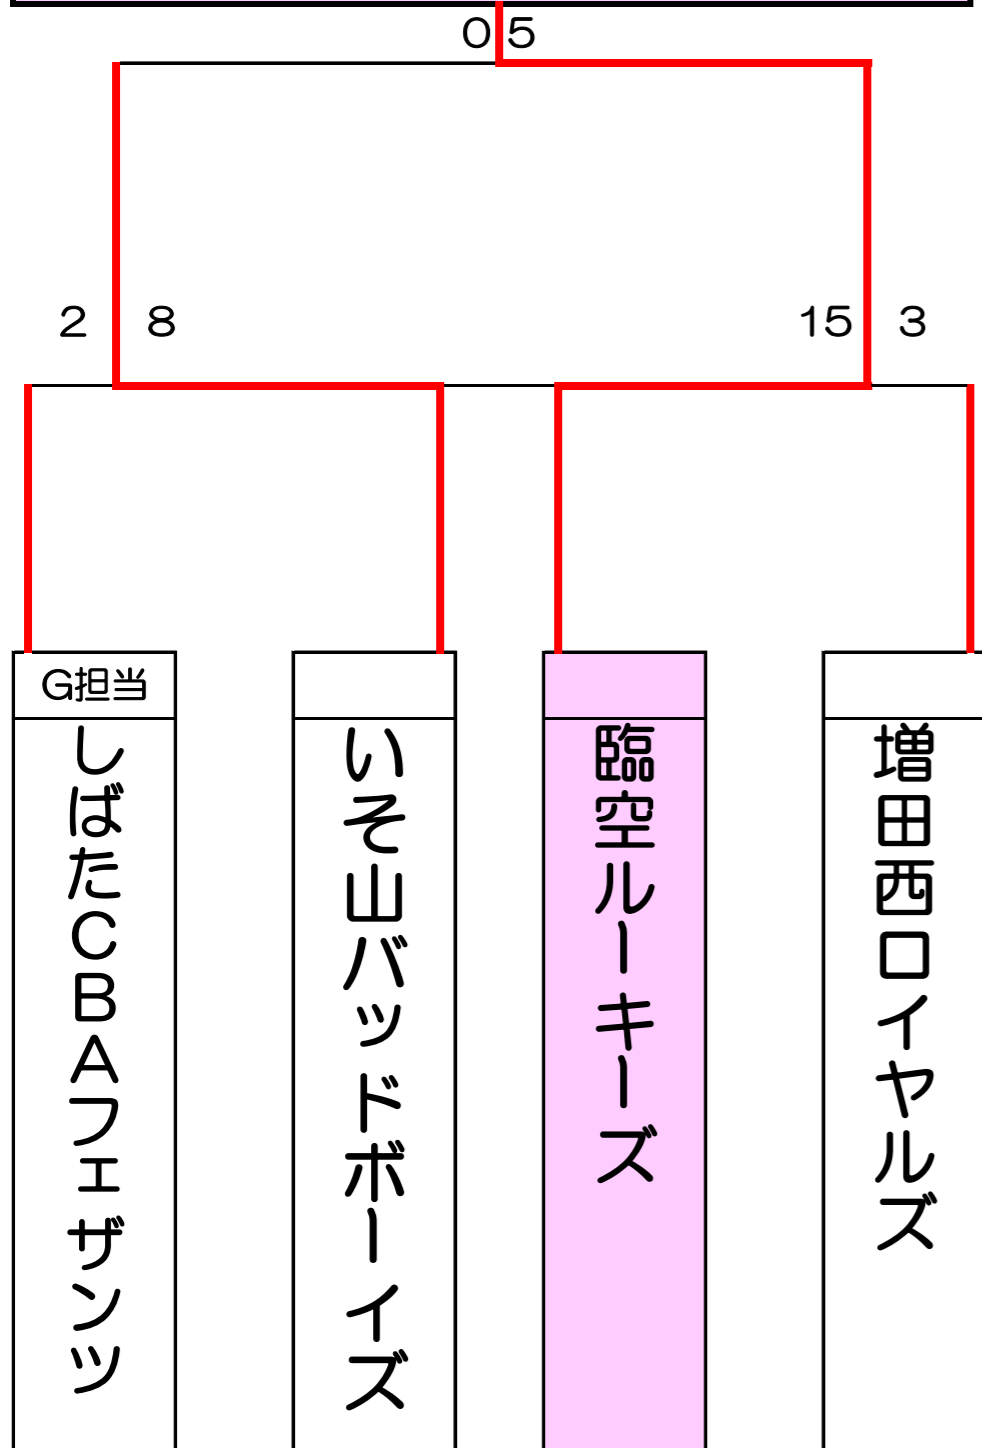

第2次ステージ

10月27日	柴田町	総合運動小多目的G	雨天時連絡先	携帯
--------	-----	-----------	--------	----

臨空ルーキーズ 仙台市民球場へ

交流戦

- ① 5回戦。80分以降次の回に入らないこととする。
- ② ポークは1回目から取ることとする。
- ③ 4回以降7点差でコールドゲームとする。
- ④ 同点の場合はタイブレーク試合が決するまで行う。  
タイブレーク 1死満塁 継続打順  
試合が決するまで行うこととする。
- ⑤ 熱中症対策として、守備が長い場合等、試合時間を止めて給水タイムを行ってください。