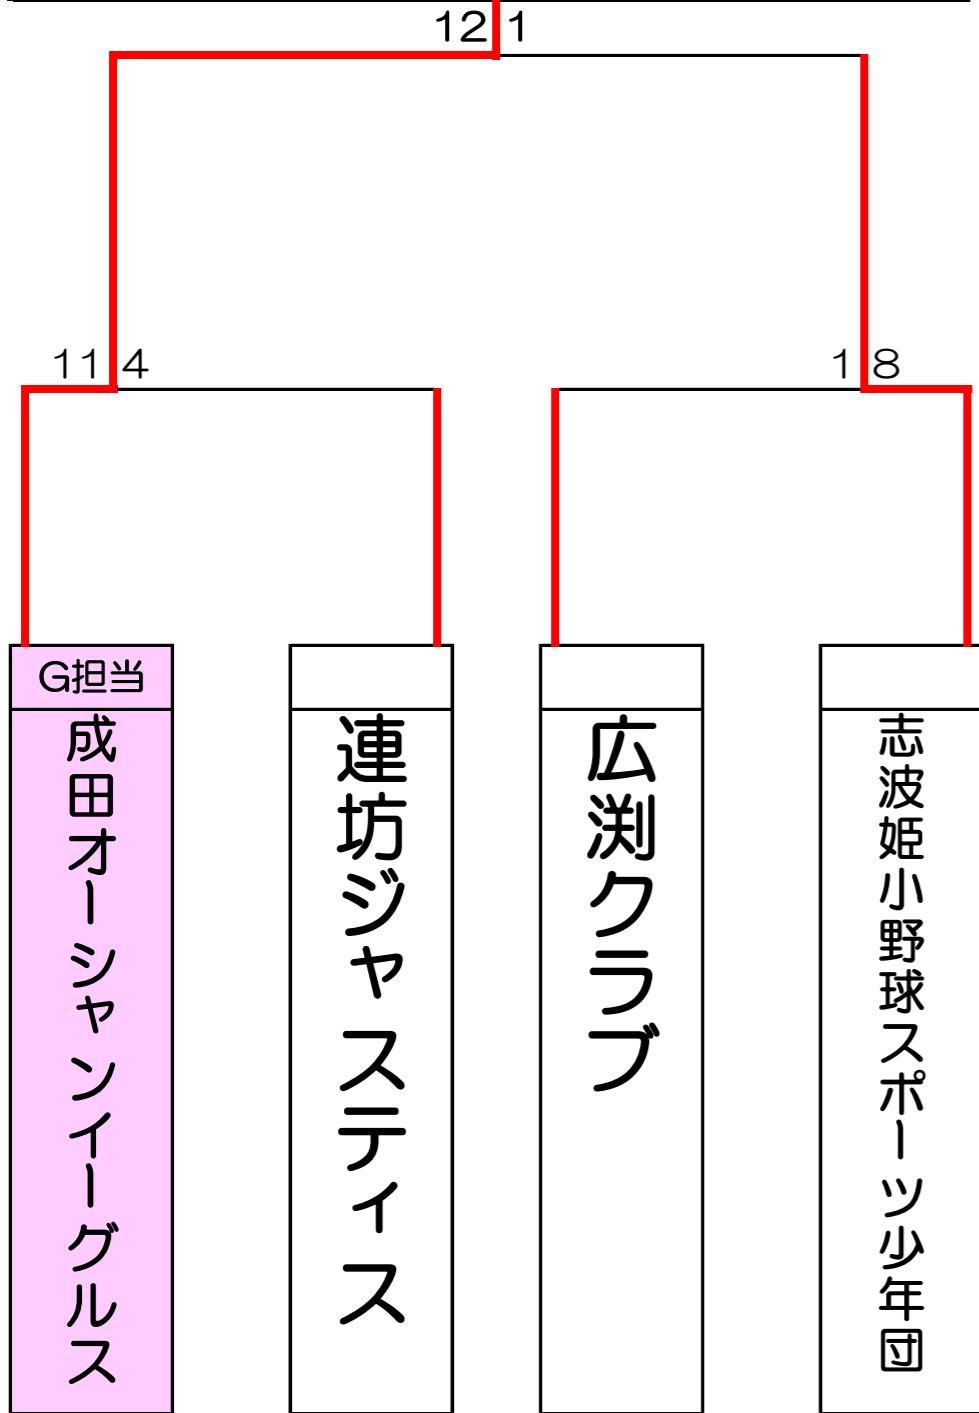

第2次ステージ

6月28日	富谷市・成田小学校	雨天時連絡先	

成田オーシャンイーグルス 第3次ステージハ

交流戦

第2試合 審判	
主審・2塁	調整
1塁・3塁	調整

第1試合 審判	
主審・2塁	成田
1塁・3塁	連坊

- ① 5回戦。80分以降次の回に入らないこととする。
- ② ボークは1回目から取ることとする。
- ③ 3回以降7点差でコールドゲームとする。
- ④ 同点の場合はタイブレーク試合が決するまで行う。
  タイブレーク 無死1.2塁 継続打順
- ⑤ 熱中症対策として、守備が長い場合等、試合時間を止めて
  給水タイムを行っても良いとする。
- ⑥ **メンバー表の背番号、選手名の記載漏れなど**
  誤りがあった場合は訂正して試合続行とする。
- ⑦ 当日の天候、グラウンド状況、G担当さんの都合で
  試合順を変更する場合があります

当方大会での没収試合は無しとする