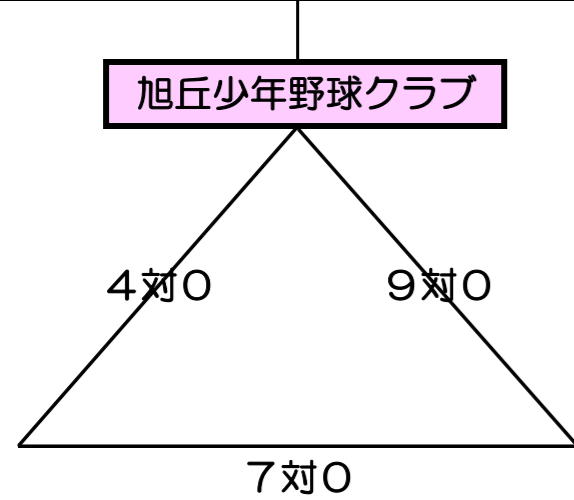

当方大会での没収試合は無しとする

第2次ステージ

6月28日	大崎市・古川第一小学校	雨天時連絡先	
-------	-------------	--------	--

NEXUS 第3次ステージへ

交流戦

- ① 5回戦。80分以降次の回に入らないこととする。
- ② ボークは1回目から取ることとする。
- ③ 3回以降7点差でコールドゲームとする。
- ④ 同点の場合はタイブレーク試合が決するまで行う。
タイブレーク 無死1.2塁 継続打順
- ⑤ 熱中症対策として、守備が長い場合等、試合時間を止めて
給水タイムを行っても良いとする。
- ⑥ **メンバー表の背番号、選手名の記載漏れなど**
誤りがあった場合は訂正して試合続行とする。
- ⑦ 当方大会での没収試合は無しとする
- ⑧ 当日の天候、グラウンド状況、G担当さんの都合で
試合順を変更する場合があります

第2試合 審判	
主審・2塁	調整
1塁・3塁	調整

第1試合 審判	
主審・2塁	
1塁・3塁	

第2次ステージ

6月28日	仙台市若林区・広瀬川若林緑地野球場	雨天時連絡先	
-------	-------------------	--------	--

旭丘少年野球クラブ 第3ステージへ

試合	プレイ	一塁	スコア	三塁	主審・二塁	一塁・三塁
①	12:30	四郎丸	0 対 7	泉PS	旭丘	帯同
②	調整後	旭丘	4 対 0	泉PS	四郎丸	帯同
③	調整後	旭丘	9 対 0	四郎丸	泉PS	帯同