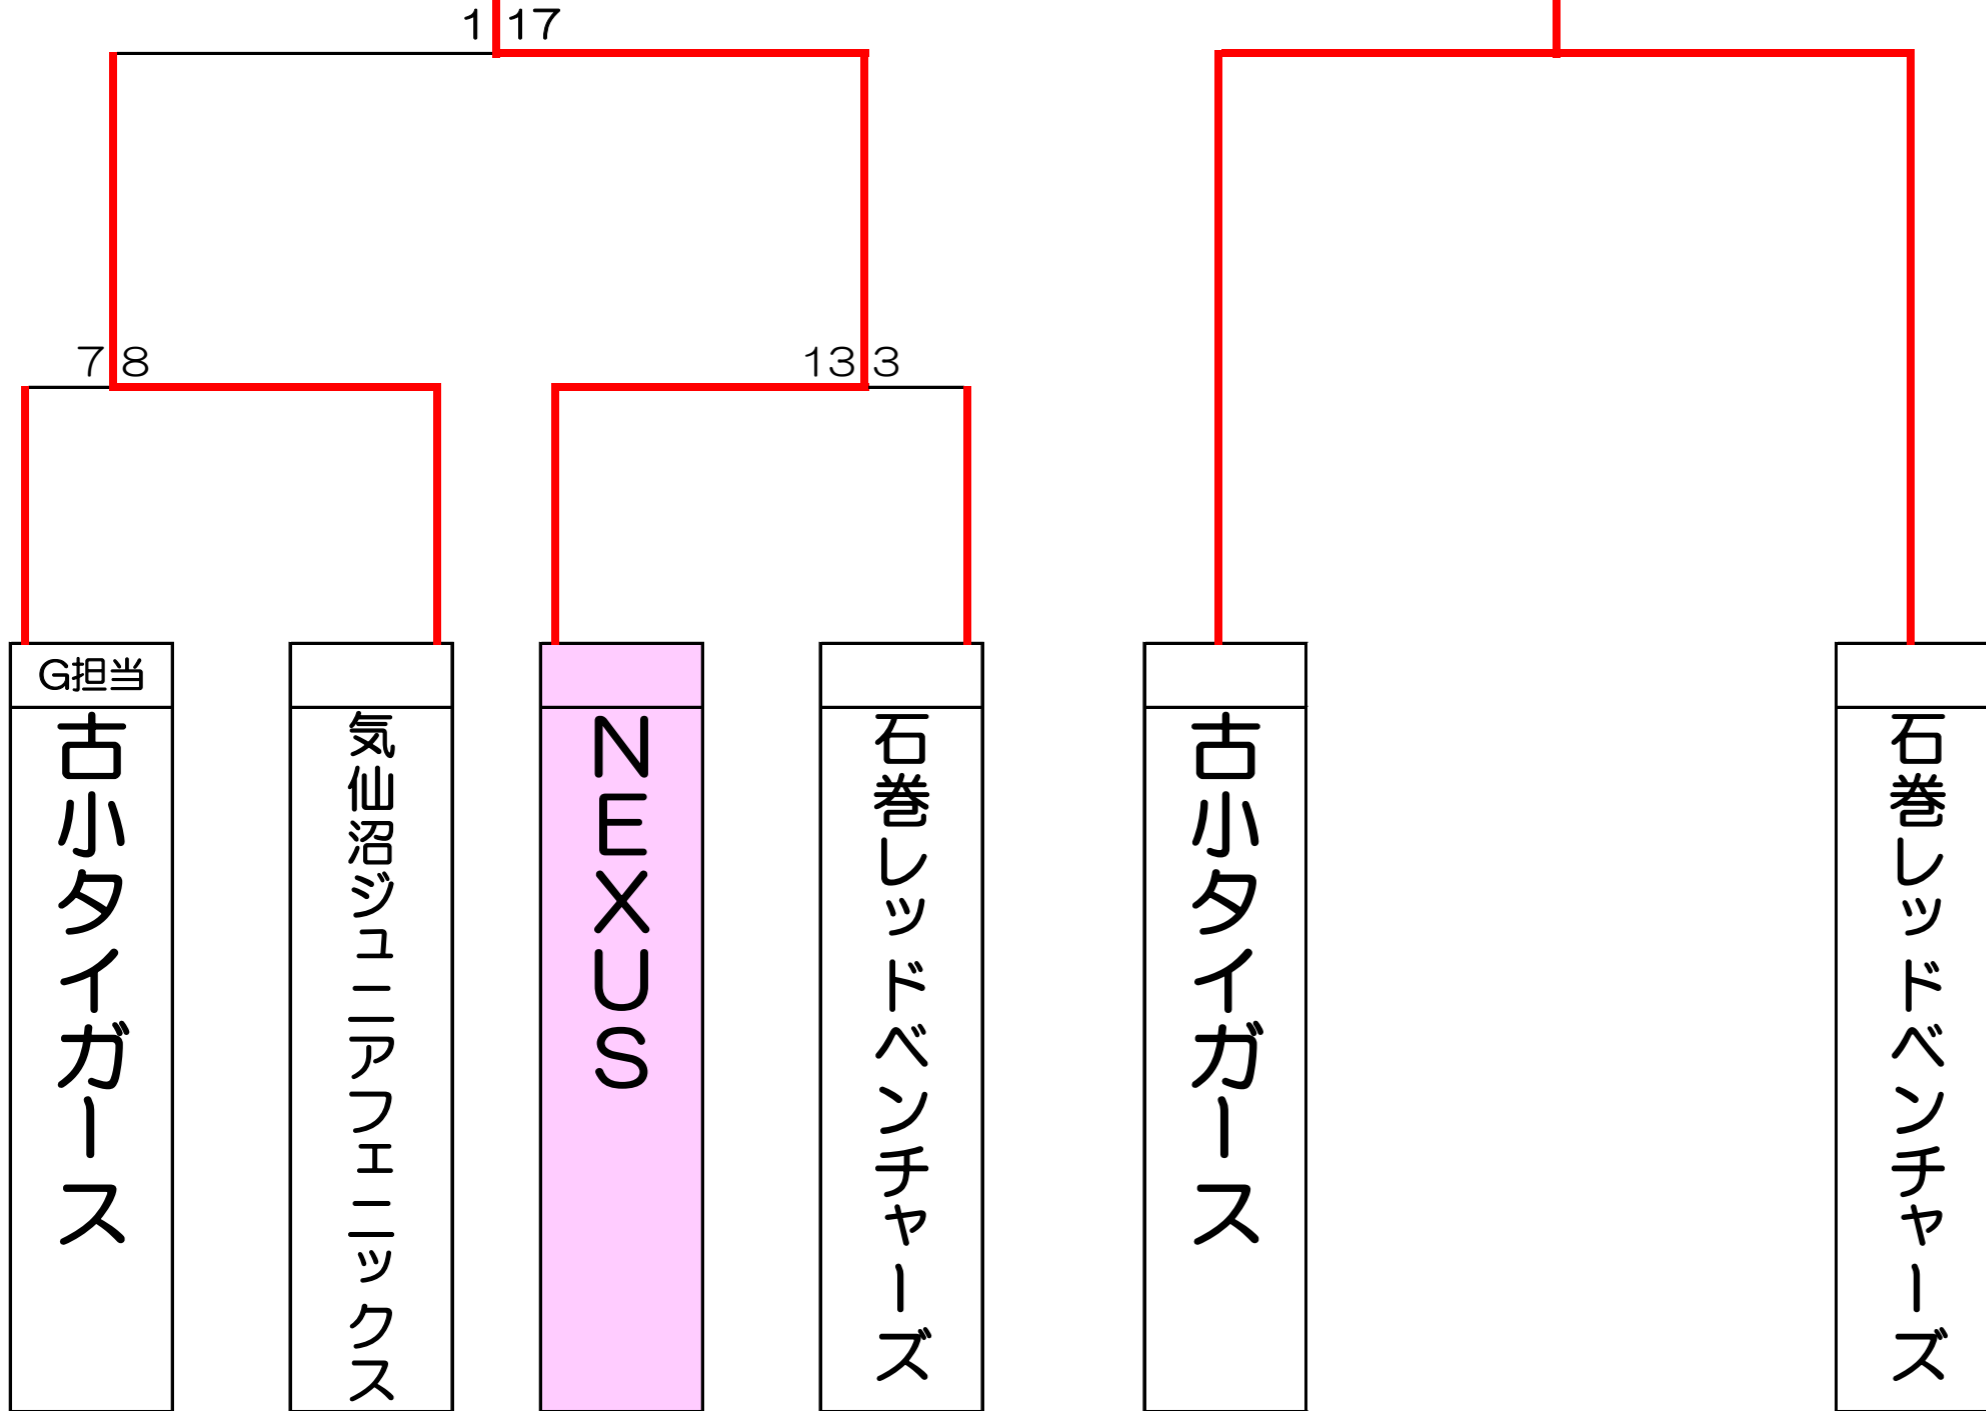

第2次ステージ

6月28日	大崎市・古川第一小学校	雨天時連絡先	

NEXUS 第3次ステージへ

交流戦

- ① 5回戦。80分以降次の回に入らないこととする。
- ② ボークは1回目から取ることとする。
- ③ 3回以降7点差でコールドゲームとする。
- ④ 同点の場合はタイブレーク試合が決するまで行う。
  タイブレーク 無死1.2塁 継続打順
- ⑤ 熱中症対策として、守備が長い場合等、試合時間を止めて
  給水タイムを行っても良いとする。
- ⑥ **メンバー表の背番号、選手名の記載漏れなど**
  誤りがあった場合は訂正して試合続行とする。
- ⑦ 当方大会での没収試合は無しとする
- ⑧ 当日の天候、グラウンド状況、G担当さんの都合で
  試合順を変更する場合があります

第2試合 審判	
主審・2塁	調整
1塁・3塁	調整

第1試合 審判	
主審・2塁	
1塁・3塁