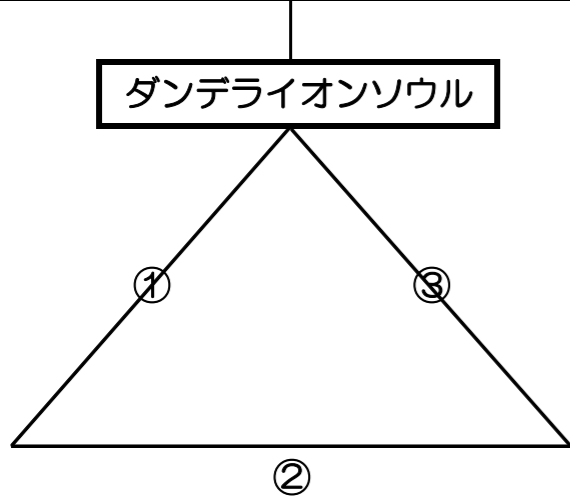

※特別試合2度目で決着がつかない場合

勝者 第3次ステージ進出

最小失点チーム
最小失点2位チーム
最小失点3位チーム

最小失点と同じ場合は、得失点差とする。
得失点差と同じ場合は抽選とする。

第2次ステージ

7月5日	石巻市・万石浦小学校	雨天時連絡先
------	------------	--------

臨空ルーキーズ 第3ステージへ

試合	プレイ	一塁	スコア		三塁	主審・二塁	一塁・三塁
①	9:00	ダンテ	7	対 0	ワイルド	臨空	帯同
②	調整後	臨空	8	対 0	ワイルド	ダンテ	帯同
③	調整後	臨空	5	対 0	ダンテ	ワイルド	帯同