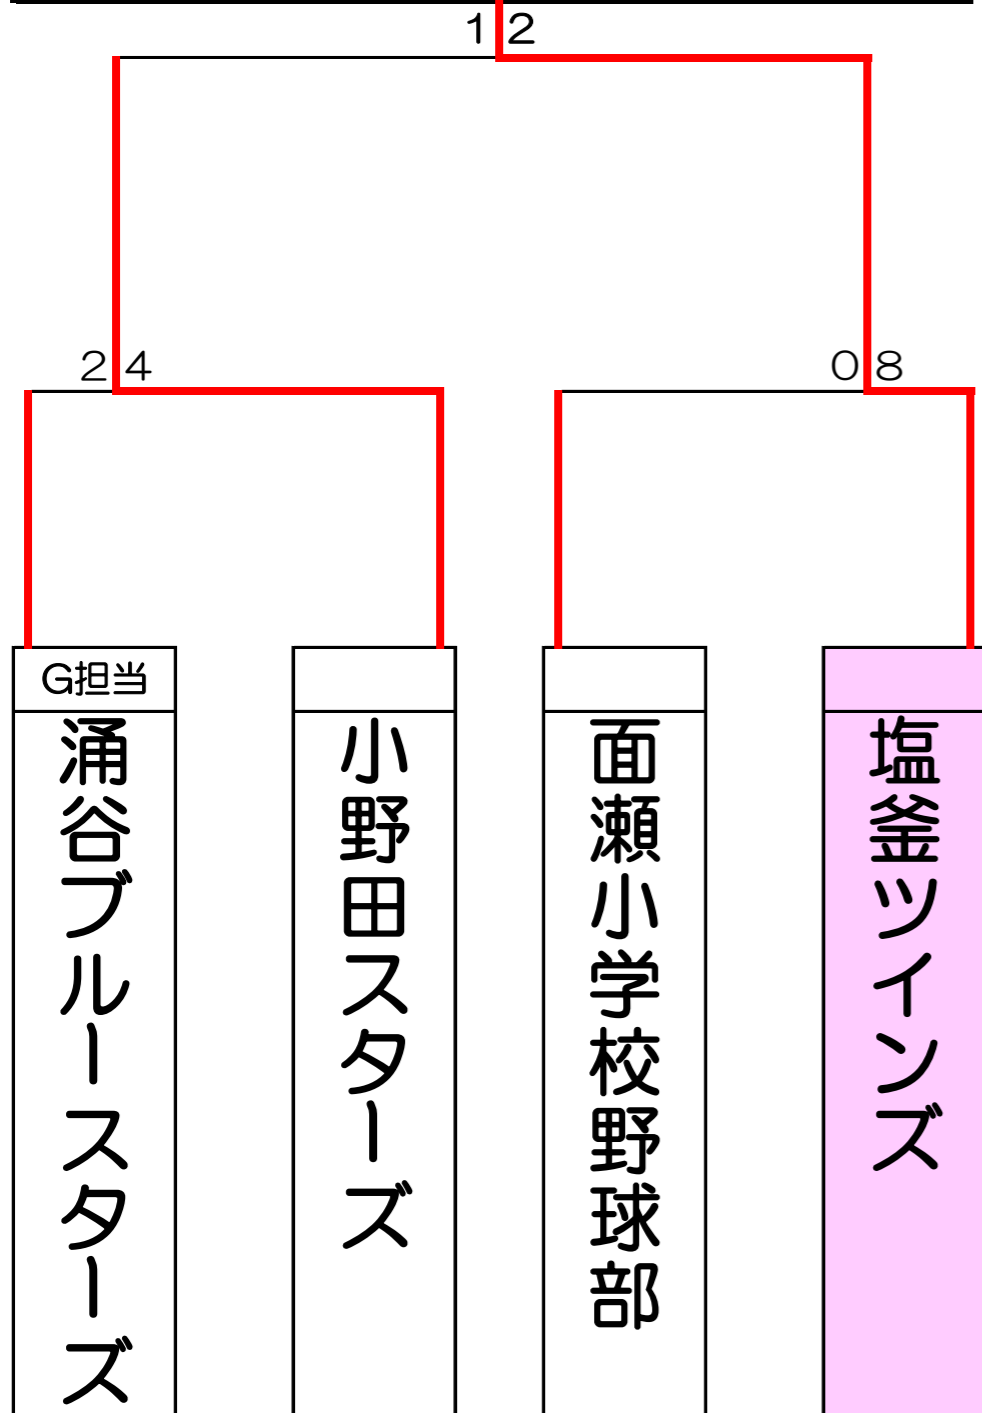

第2次ステージ

6月28日	涌谷町・涌谷中学校	雨天時連絡先	

塩釜ツインズ 第3次ステージへ

交流戦

第2試合 審判	
主審・2塁	調整
1塁・3塁	調整

第1試合 審判	
主審・2塁	涌谷
1塁・3塁	小野田

- ① 5回戦。80分以降次の回に入らないこととする。
- ② ボークは1回目から取ることとする。
- ③ 3回以降7点差でコールドゲームとする。
- ④ 同点の場合はタイブレーク試合が決するまで行う。
  タイブレーク 無死1.2塁 継続打順
- ⑤ 熱中症対策として、守備が長い場合等、試合時間を止めて
  給水タイムを行っても良いとする。
- ⑥ メンバー表の背番号、選手名の記載漏れなど
  誤りがあった場合は訂正して試合続行とする。
  当方大会での没収試合は無しとする
- ⑦ 当日の天候、グラウンド状況、G担当さんの都合で
  試合順を変更する場合があります