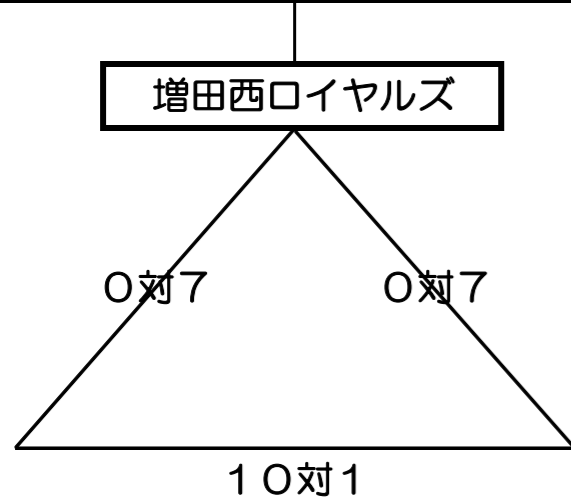

第2次ステージ

6月27日

名取市・熊野堂グラウンド

雨天時連絡先

館腰ブラックホークス 第3ステージへ