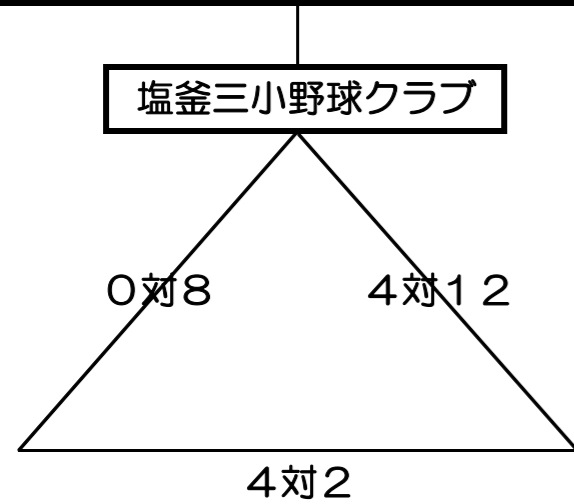

第2次ステージ

6月20日	塩釜市・ニ又グラウンド	雨天時連絡先	
-------	-------------	--------	--

七郷少年野球クラブ 第3次ST 仙台市民球場へ

試合	プレイ	一塁	スコア		三塁	主審・二塁	一塁・三塁
			対				
①	10:00	塩釜三小	0	8	七郷	東和	帯同
②	調整後	東和	2	4	七郷	塩釜	帯同
③	調整後	東和	12	4	塩釜三小	七郷	帯同

1勝1敗の場合は、特別試合で第2次ステージ進出チームを決定とする。

- ① 5回戦。80分以降次の回に入らないこととする。
- ② ボークは1回目から取ることとする。
- ③ 3回以降7点差でコールドゲームとする。
- ④ 同点の場合はタイブレーク試合が決するまで行う。
タイブレーク **無死1.2塁 継続打順**
- ⑤ 熱中症対策として、守備が長い場合等、試合時間を止めて
給水タイムを行っても良いとする。
- ⑥ **メンバー表の背番号、選手名の記載漏れなど**
誤りがあった場合は訂正して試合続行とする。
当方大会での没収試合は無しとする