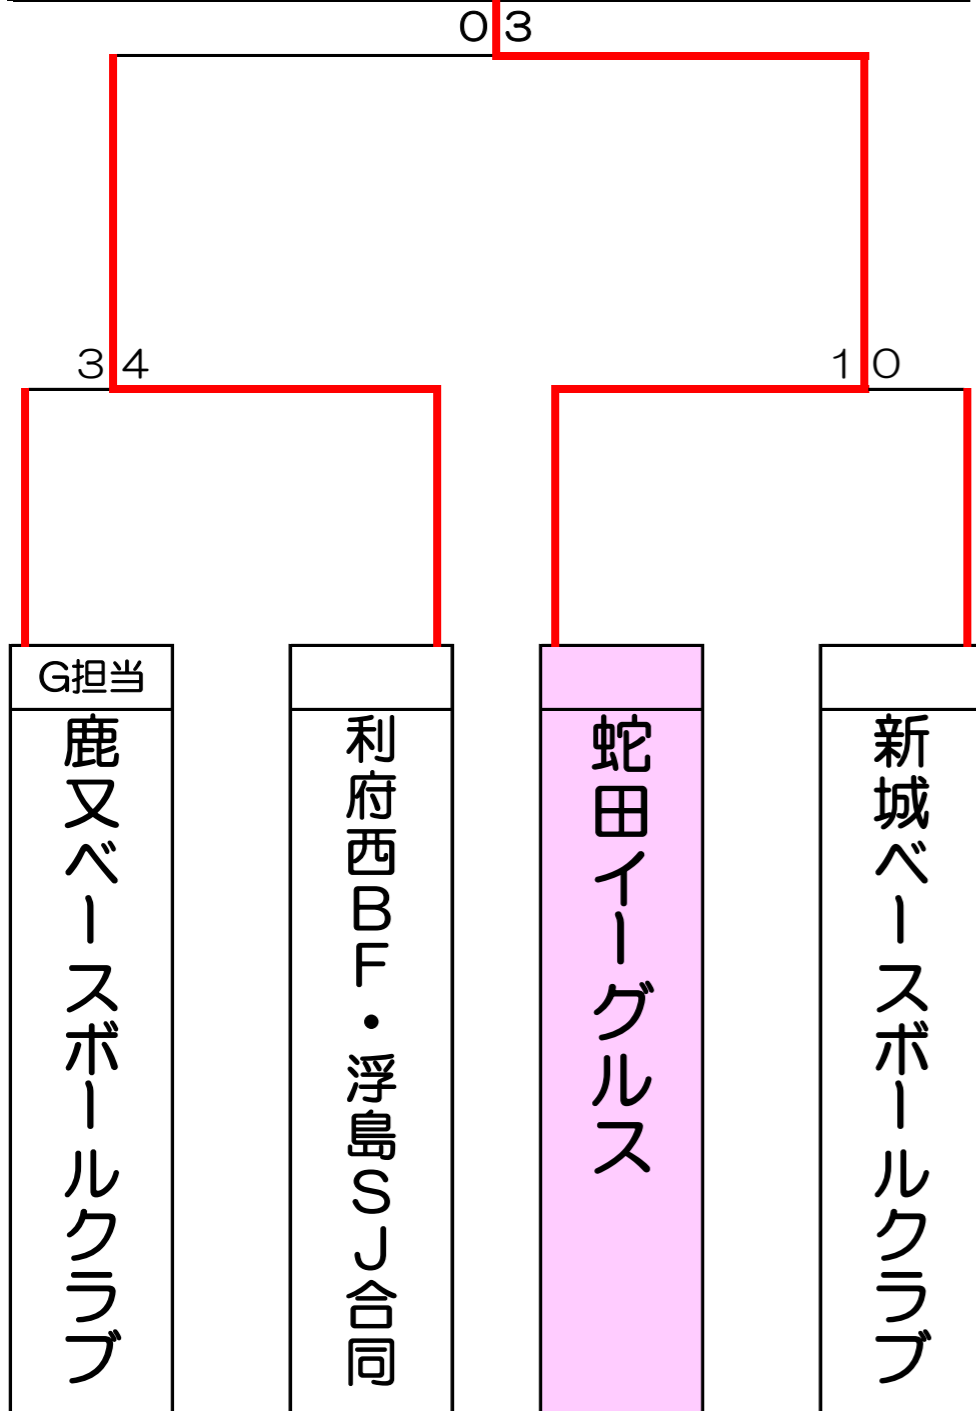

最小失点3位チーム

最小失点と同じ場合は、得失点差とする。
得失点差と同じ場合は抽選とする。

第2次ステージ

6月27日	石巻市・鹿又小学校	雨天時連絡先	
-------	-----------	--------	--

蛇田イーグルス 第3次ステージへ

交流戦

第1試合 審判	
主審・2塁	蛇田
1塁・3塁	新城

第2試合 審判	
主審・2塁	調整
1塁・3塁	調整